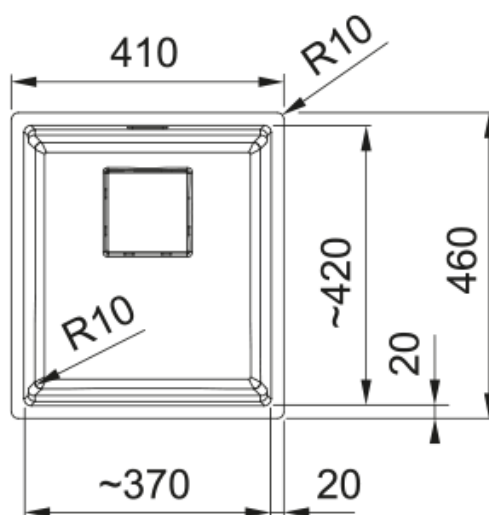

KNG 110-37 CAFE CREME KUBUS | 125.0527.367

Cocinar se hace más rápido y divertido en un espacio de trabajo bien integrado y altamente funcional, tal y como la familia Kubus 2 permite hacerlo.

Gracias al saliente lateral, la cuba es más amplia con lo cual podrás disfrutar de una amplia variedad de accesorios diseñados especialmente para encajar perfectamente en la zona de trabajo. Al instalarse a ras y contar con una amplia gama de colores, la gama KUBUS 2 no solamente encaja, sino que enaltece la estética y funcionalidad de su zona de preparación de alimentos.

Aspecto

Tipo de fregadero	Cubeta
Material	Fragranite
Nº cubetas	1
Color	Café crème
Acabado	Ninguno

Dimensiones

Medida ext: derecha-izquierda	410.0
Medida ext: frontal-trasero	460.0
Cubeta 1: derecha-izquierda	370.0
Cubeta 1: frontal-trasero	420.0
Cubeta 1: profundidad	200.0

Instalación

Mueble	45 cm
--------	-------

Especificaciones del producto

Tipo de instalación	Bajo encimera
Válvula	3 1/2"
Posición escurridor	Sin Escurridor
Cubeta 1 reborde accesorios	Sí
Compatibilidad Active Twist	Sí