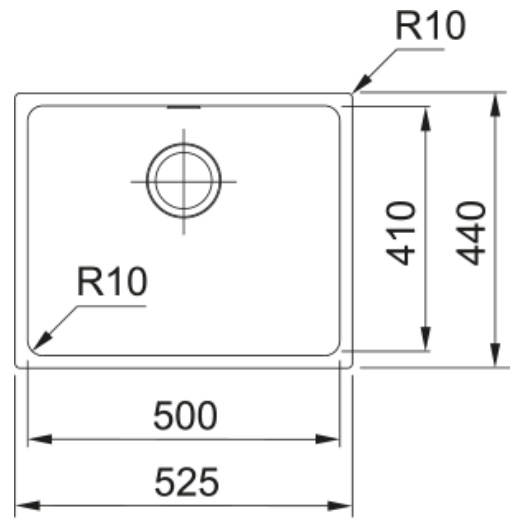

## SID-110-50 BLANCO POLAR SIRIUS | 125.0332.323

Descubre el fregadero de cocina SID-110-50 BLANCO POLAR SIRIUS de Franke, fabricado con Tectonite, un avanzado material compuesto sintético. Este fregadero no solo ofrece un aspecto impresionante similar al granito, sino que también es resistente al calor y a los arañazos. Aunque es ligero, el Tectonite puede soportar fuertes impactos y golpes, garantizando durabilidad en el uso diario de la cocina. La calidad y dureza sin igual del Tectonite de Franke protegen el fregadero de manchas difíciles, bacterias y rayos UV, asegurando una higiene superior y un fácil mantenimiento. Con su acabado elegante y diseño moderno, el fregadero SID-110-50 BLANCO POLAR SIRIUS no solo eleva la funcionalidad de tu cocina, sino que también añade un toque de sofisticación. Ideal para cualquier diseño de cocina, mejora tu experiencia culinaria con la tecnología punta y los innovadores diseños de Franke.

### Aspecto

Tipo de fregadero	Cubeta
Material	Tectonite
Nº cubetas	1
Color	Blanco polar
Acabado	Ninguno

### Dimensiones

Medida ext: derecha-izquierda	525.0
Medida ext: frontal-trasero	440.0
Cubeta 1: derecha-izquierda	500.0
Cubeta 1: frontal-trasero	410.0
Cubeta 1: profundidad	200.0

### Especificaciones del producto

Tipo de instalación	Bajo encimera
Válvula	3 1/2"
Posición escurridor	Sin Escurridor