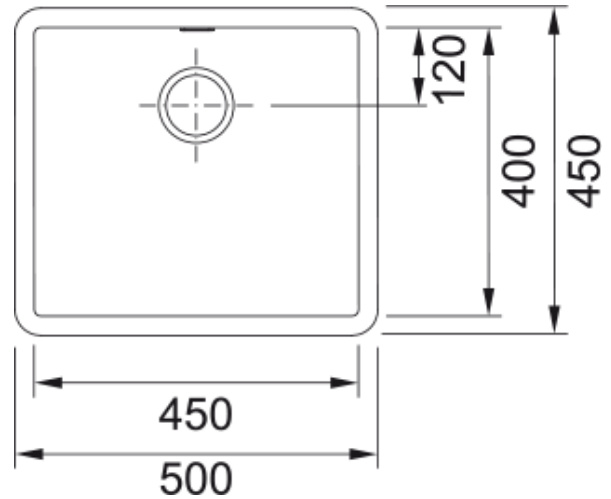

FSS 110-45 CANDIDO WWK CUBETA | 125.0328.054

CUBETA FSS 110 45 PURE WHITE WWK

Aspecto

Tipo de fregadero	Cubeta
Material	Solid surface
Nº cubetas	1
Color	Cándido (blanco)
Acabado	Ninguno

Dimensiones

Medida ext: derecha-izquierda	500.0
Medida ext: frontal-trasero	450.0
Cubeta 1: derecha-izquierda	450.0
Cubeta 1: frontal-trasero	400.0
Cubeta 1: profundidad	165.0

Instalación

Mueble	45 cm
--------	-------

Especificaciones del producto

Tipo de instalación	Bajo encimera
Válvula	3 1/2"
Posición escurridor	Sin Escurridor

Identificación de Producto

Marca	Franke
Familia	Ninguno
Gama	Otros
Certificado	CE