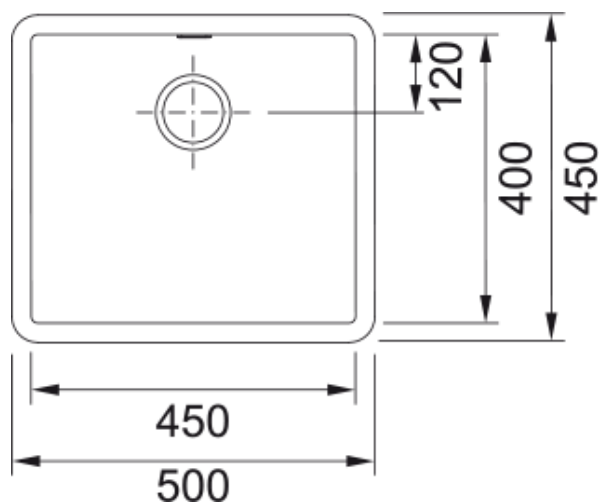

FSS 110-45 CANDIDO WWK CUBETA | 125.0328.054

CUBETA FSS 110 45 PURE WHITE WWK

Aspecto

Tipo de fregadero	Cubeta
Material	Solid surface
Nº cubetas	1
Color	Cándido (blanco)
Acabado	Ninguno

Dimensiones

Medida ext: derecha-izquierda	500.0
Medida ext: frontal-trasero	450.0
Cubeta 1: derecha-izquierda	450.0
Cubeta 1: frontal-trasero	400.0
Cubeta 1: profundidad	165.0

Instalación

Mueble	45 cm
--------	-------

Especificaciones del producto

Tipo de instalación	Bajo encimera
Válvula	3 1/2"
Posición escurridor	Sin Escurridor

Identificación de Producto

Marca	Franke
Familia	Ninguno
Gama	Otros
Certificado	CE