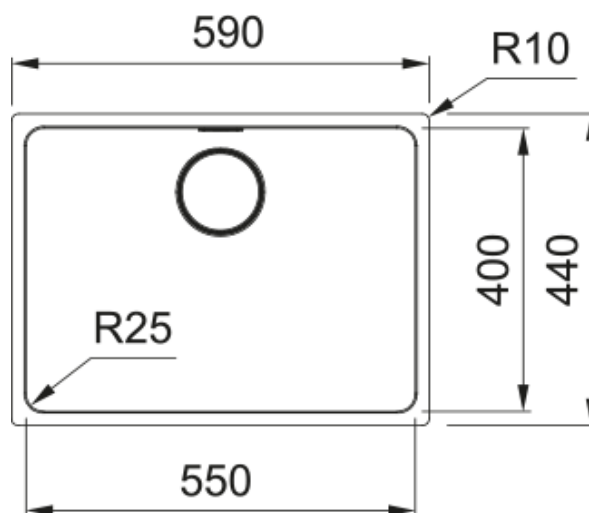

MYX 110-55 CUBETA MYTHOS | 122.0671.386

Descubre la calidad excepcional y el diseño del fregadero de cocina MYX 110-55 CUBETA MYTHOS. Perfectamente diseñado para cocinas modernas, este fregadero de acero inoxidable ofrece una durabilidad y estilo incomparables. El acero inoxidable de Franke, es resistente al óxido, al calor, a los ácidos y a los impactos. Su superficie sin poros es fácil de limpiar y 100% reciclable, lo que lo convierte en la opción más sostenible para las cocinas. Con características avanzadas y un acabado elegante, eleva tu experiencia culinaria. Ideal para quienes buscan funcionalidad y elegancia, el MYX 110-55 CUBETA MYTHOS garantiza una integración perfecta en cualquier diseño de cocina. Mejora tu cocina hoy con la tecnología punta y los diseños innovadores de Franke.

Aspecto

Tipo de fregadero	Cubeta
Material	Inox
Nº cubetas	1
Color	Acero
Acabado	Cepillado

Dimensiones

Medida ext: derecha-izquierda	590.0
Medida ext: frontal-trasero	440.0
Cubeta 1: derecha-izquierda	550.0
Cubeta 1: frontal-trasero	400.0
Cubeta 1: profundidad	180.0

Instalación

Mueble	80 cm
--------	-------

Especificaciones del producto

Tipo de instalación	Bajo encimera
Válvula	Integrada
Posición escurridor	Sin Escurridor
Cubeta 1 reborde accesorios	No
Compatibilidad Active Twist	Sí