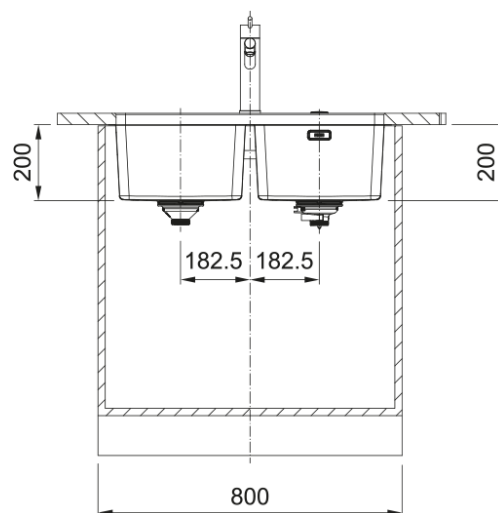

MYX 120-34-34 CUBETA MYTHOS | 122.0603.514

Descubre la calidad excepcional y el diseño del fregadero de cocina MYX 120-34-34 CUBETA MYTHOS. Perfectamente diseñado para cocinas modernas, este fregadero de acero inoxidable ofrece una durabilidad y estilo incomparables. El acero inoxidable de Franke, es resistente al óxido, al calor, a los ácidos y a los impactos. Su superficie sin poros es fácil de limpiar y 100% reciclable, lo que lo convierte en la opción más sostenible para las cocinas. Con características avanzadas y un acabado elegante, eleva tu experiencia culinaria. Ideal para quienes buscan funcionalidad y elegancia, el MYX 120-34-34 CUBETA MYTHOS garantiza una integración perfecta en cualquier diseño de cocina. Mejora tu cocina hoy con la tecnología punta y los diseños innovadores de Franke.

Aspecto

Tipo de fregadero	Cubeta
Material	Inox
Nº cubetas	2
Color	Acero
Acabado	Cepillado

Dimensiones

Medida ext: derecha-izquierda	745.0
Medida ext: frontal-trasero	440.0
Cubeta 1: derecha-izquierda	340.0
Cubeta 1: frontal-trasero	400.0
Cubeta 1: profundidad	200.0
Cubeta 2: derecha-izquierda	340.0
Cubeta 2: frontal-trasero	400.0
Cubeta 2: profundidad	200.0

Instalación

Mueble	80 cm

Especificaciones del producto

Tipo de instalación	Bajo encimera
Válvula	Integrada
Posición escurridor	Sin Escurridor
Compatibilidad Active Twist	Sí

Identificación de Producto

Marca	Franke
Familia	Mythos