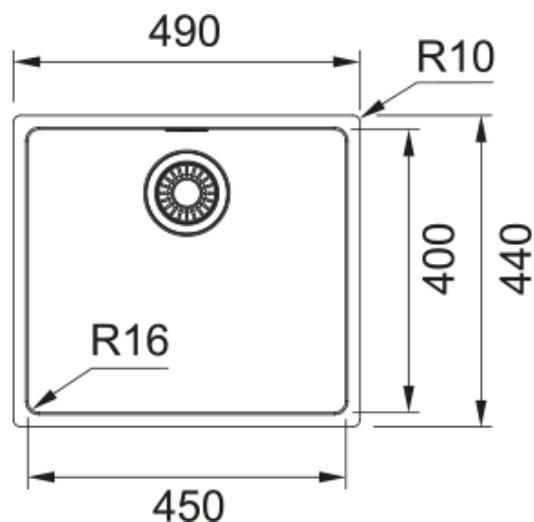

MRX 110-45 CUBETA MARIS | 122.0564.242

Descubre la calidad excepcional y el diseño del fregadero de cocina MRX 110-45 CUBETA MARIS. Perfectamente diseñado para cocinas modernas, este fregadero de acero inoxidable ofrece una durabilidad y estilo incomparables. El acero inoxidable de Franke, es resistente al óxido, al calor, a los ácidos y a los impactos. Su superficie sin poros es fácil de limpiar y 100% reciclable, lo que lo convierte en la opción más sostenible para las cocinas. Con características avanzadas y un acabado elegante, eleva tu experiencia culinaria. Ideal para quienes buscan funcionalidad y elegancia, el MRX 110-45 CUBETA MARIS garantiza una integración perfecta en cualquier diseño de cocina. Mejora tu cocina hoy con la tecnología punta y los diseños innovadores de Franke.

Aspecto

Tipo de fregadero	Cubeta
Material	Inox
Nº cubetas	1
Color	Acero
Acabado	Cepillado

Dimensiones

Medida ext: derecha-izquierda	490.0
Medida ext: frontal-trasero	440.0
Cubeta 1: derecha-izquierda	450.0
Cubeta 1: frontal-trasero	400.0
Cubeta 1: profundidad	180.0

Instalación

Mueble	55 cm
--------	-------

Especificaciones del producto

Tipo de instalación	Bajo encimera
Válvula	3 1/2"
Posición escurridor	Sin Escurridor
Compatibilidad Active Twist	Sí

Identificación de Producto