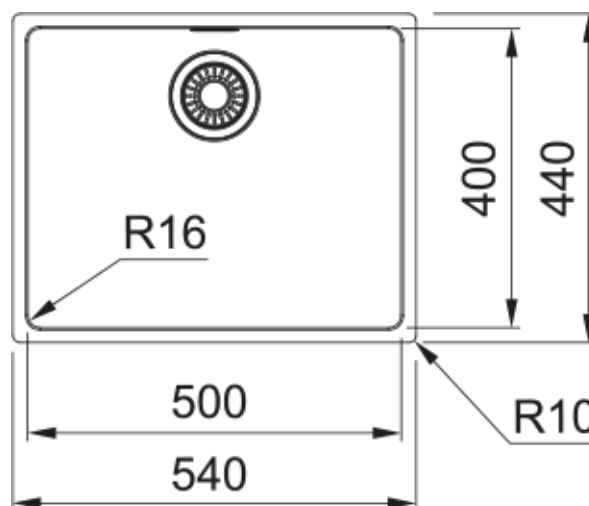

## MRX 110-50 CUBETA MARIS | 122.0529.423

Descubre la calidad excepcional y el diseño del fregadero de cocina MRX 110-50 CUBETA MARIS. Perfectamente diseñado para cocinas modernas, este fregadero de acero inoxidable ofrece una durabilidad y estilo incomparables. El acero inoxidable de Franke, es resistente al óxido, al calor, a los ácidos y a los impactos. Su superficie sin poros es fácil de limpiar y 100% reciclable, lo que lo convierte en la opción más sostenible para las cocinas. Con características avanzadas y un acabado elegante, eleva tu experiencia culinaria. Ideal para quienes buscan funcionalidad y elegancia, el MRX 110-50 CUBETA MARIS garantiza una integración perfecta en cualquier diseño de cocina. Mejora tu cocina hoy con la tecnología punta y los diseños innovadores de Franke.

### Aspecto

Tipo de fregadero	Cubeta
Material	Inox
Nº cubetas	1
Color	Acero
Acabado	Cepillado

### Dimensiones

Medida ext: derecha-izquierda	540.0
Medida ext: frontal-trasero	440.0
Cubeta 1: derecha-izquierda	500.0
Cubeta 1: frontal-trasero	400.0
Cubeta 1: profundidad	180.0