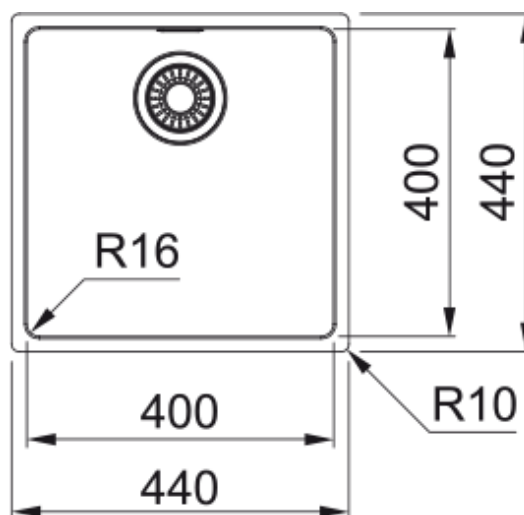

MRX 110-40 CUBETA MARIS | 122.0529.310

Descubre la calidad excepcional y el diseño del fregadero de cocina MRX 110-40 CUBETA MARIS. Perfectamente diseñado para cocinas modernas, este fregadero de acero inoxidable ofrece una durabilidad y estilo incomparables. El acero inoxidable de Franke, es resistente al óxido, al calor, a los ácidos y a los impactos. Su superficie sin poros es fácil de limpiar y 100% reciclable, lo que lo convierte en la opción más sostenible para las cocinas. Con características avanzadas y un acabado elegante, eleva tu experiencia culinaria. Ideal para quienes buscan funcionalidad y elegancia, el MRX 110-40 CUBETA MARIS garantiza una integración perfecta en cualquier diseño de cocina. Mejora tu cocina hoy con la tecnología punta y los diseños innovadores de Franke.

Aspecto

Tipo de fregadero	Cubeta
Material	Inox
Nº cubetas	1
Color	Acero
Acabado	Cepillado

Dimensiones

Medida ext: derecha-izquierda	440.0
Medida ext: frontal-trasero	440.0
Cubeta 1: derecha-izquierda	400.0
Cubeta 1: frontal-trasero	400.0
Cubeta 1: profundidad	180.0

Instalación

Mueble	50 cm
--------	-------

Especificaciones del producto

Tipo de instalación	Bajo encimera
Válvula	3 1/2"
Posición escurridor	Sin Escurridor
Compatibilidad Active Twist	Sí

Identificación de Producto