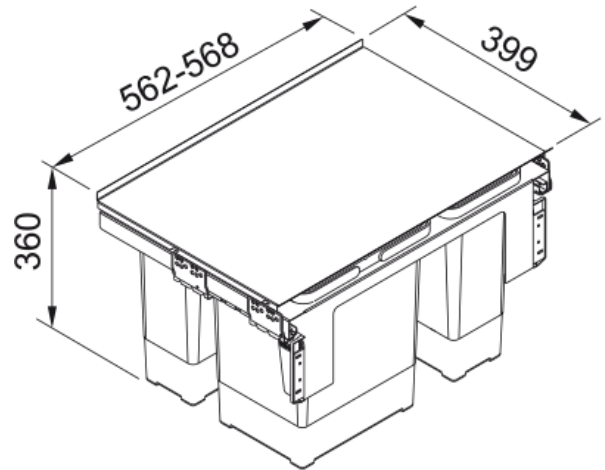

SORTER GARBO 60-3 | 121.0200.680

El Sorter Garbo 60-3 de Franke, de la familia Maris y gama Garbo, es un sistema de gestión de residuos para muebles de 60 cm. Incluye tres contenedores: uno de 8 litros, uno de 12 litros y uno de 18 litros, además de un cubo para pilas de 2 litros. Se instala con un sistema de montaje extraíble, ideal para muebles de fregaderos debido a su altura reducida. Cuenta con un montaje con cierre automático en final de carrera, bandeja/tapa y adaptador para muebles de 16 x 19 mm de grosor.

Aspecto

Tipo de producto Sistema gestión de residuos

Instalación

Mueble 60 cm

Tipo de instalación Sistema montaje extraíble

Especificaciones del producto

Número de contenedores 3.0

Identificación de Producto