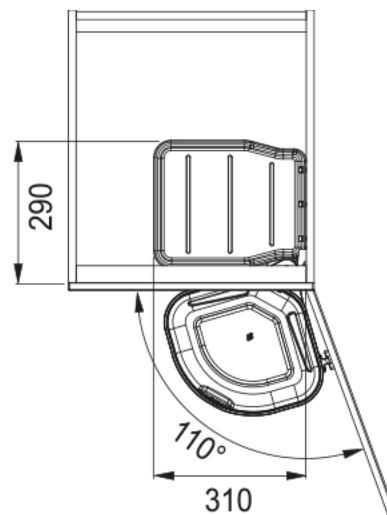

## SORTER MINI | 121.0176.518

El Sorter Mini de Franke es una solución compacta para la gestión de residuos en la cocina. Diseñado para instalarse en un mueble de 40 cm con puertas de bisagra, cuenta con un contenedor de 17 litros. Este sistema es ideal para espacios reducidos, ofreciendo una solución eficiente y práctica para la separación de residuos. Su instalación es sencilla, y su diseño permite un fácil acceso y mantenimiento. Además, es compatible con todos los fregaderos Franke, proporcionando versatilidad y funcionalidad en la cocina.

### Instalación

Mueble ..... 40 cm

Tipo de instalación ..... Puertas con bisagras

### Especificaciones del producto

Número de contenedores ..... 1.0

### Propiedades

Distribución de contenedores ..... 1 x 17l