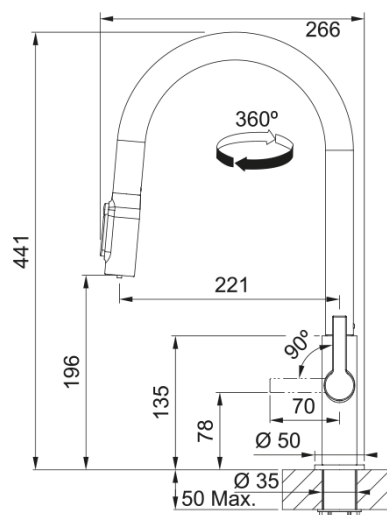

M. Clear Water Extraíble Negro M/filtro | 120.0750.189

El grifo Maris Slim Clear Water extraíble Negro con filtro está diseñado para ofrecer agua filtrada directamente desde el grifo, combinando funcionalidad y diseño en una única solución. Este sistema integra grifo y filtro, permitiendo disponer de agua de alta calidad para beber y cocinar sin necesidad de instalaciones adicionales. El sistema Clear Water filtra elementos como cloro, microplásticos, hormonas, residuos medicinales y pesticidas, mejorando la calidad del agua en el uso diario. Su acabado en Negro aporta una estética moderna y versátil, fácil de integrar en diferentes estilos de cocina. Su caño extraíble facilita el uso diario, permitiendo alcanzar todos los rincones del fregadero con mayor comodidad y precisión. Además, esta solución contribuye a reducir el consumo de agua embotellada, aportando una alternativa más práctica y sostenible en el hogar. Una opción pensada para quienes buscan comodidad, eficiencia y una experiencia de uso más completa en la cocina.

Aspecto

Versión caño	Grifo Diseño J
Color	Negro
Material	Metálico
Cabezal extraíble flexible	Nylon negro
Material del caño	Metálico

Dimensiones

Altura total	407.0
Diámetro orificio grifería	35 mm
Dimensión del cartucho	25 mm

Instalación

Tipo de fijación	Vástago
Conexión tubo de entrada	3/8"
Largo conducto suministro agua	470 mm

Especificaciones del producto

Presión	Alta presión
Versión	Caño Fijo
Tipo de mando	Mando lateral
Rotación grifo	360°
Caudal agua filtrada: 3 bares	2.8
Caudal agua mezclada: 3 bares	4.8

Identificación de Producto

Marca	Franke
Familia	Maris