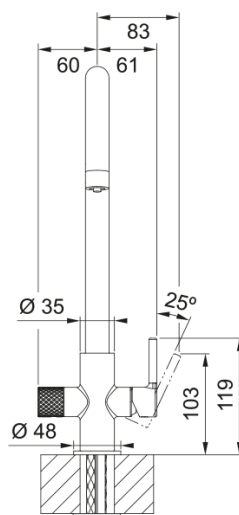

Set Lina J Clear Water Cromado + Filtro | 120.0733.413

El set Lina J Clear Water cromado + filtro es una solución completa para disponer de agua filtrada directamente desde el grifo. Su acabado cromado aporta un estilo elegante y versátil, adaptándose a distintos entornos de cocina. Este modelo cuenta con un sistema de doble vía que permite alternar entre agua filtrada y no filtrada desde un mismo grifo, proporcionando comodidad y eficiencia. El filtro incluido tiene una capacidad de filtrado de hasta 4.000 litros de agua, eliminando sabores y olores, reduciendo metales pesados, cloro y sedimentos de hasta 0,5 µm. Además, contribuye a limitar la acumulación de cal, prolongando la vida útil de los electrodomésticos. Su construcción de alta calidad garantiza durabilidad y un flujo de agua preciso, asegurando un rendimiento óptimo en el uso diario.

Aspecto

Versión caño	Grifo Diseño J
Color	Cromo
Material	Metálico

Dimensiones

Altura total	397.0
Diámetro orificio grifería	35 mm
Dimensión del cartucho	25 mm

Instalación

Tipo de fijación	1 Tornillo
Conexión tubo de entrada	3/8"
Largo conducto suministro agua	500 mm

Especificaciones del producto

Presión	Alta presión
Versión	Caño giratorio
Tipo de mando	Mando lateral
Rotación grifo	360°
Caudal agua filtrada: 3 bares	2.8
Caudal agua mezclada: 3 bares	7.5

Identificación de Producto