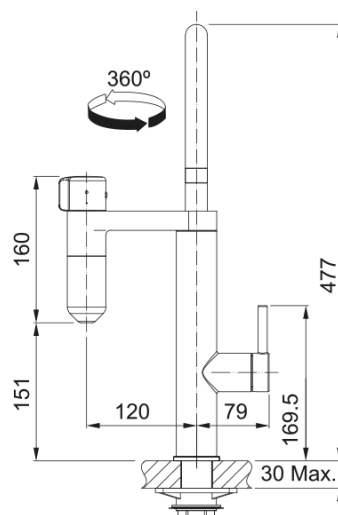

Grifo Vital Agua Filtrada Negro Mate | 120.0621.312

El grifo de cocina con filtro Vital Capsule 3-en-1 J, con acabado Decor Steel PVD/Negro Mate, tiene una altura total de 311mm y rotación de 360°. Este grifo minimalista, elegante y totalmente giratorio es la forma más sencilla de disfrutar agua fresca todos los días. Desarrollado en Suiza, el sistema de filtración más avanzado del mundo combina carbón activado con una membrana de alta tecnología para garantizar una calidad de agua y una higiene superiores. No solo mejora el sabor del agua del grifo, sino que también la hace más saludable. Su diseño compacto y ahorrador de espacio se adapta perfectamente a cualquier cocina y está disponible en varios diseños y colores. Todos los grifos Vital vienen con un filtro de alto rendimiento y un filtro de alto flujo, ideal para áreas con alta sedimentación, ofreciendo una tasa de flujo continua y alta. El filtro de alto flujo tiene una malla 20 veces más fina que los filtros domésticos ordinarios, eliminando óxido, suciedad y sedimentos finos para obtener agua más limpia. Disfruta del agua más pura y refrescante con El grifo con filtro Vital Capsule 3-en-1 J.

Aspecto

| | |
|--------------|----------------|
| Versión caño | Grifo Diseño J |
| Color | Negro mate |
| Material | Metálico |

Dimensiones

| | |
|----------------------------|-------|
| Altura total | 477.0 |
| Diámetro orificio grifería | 35 mm |
| Dimensión del cartucho | 35 mm |

Instalación

| | |
|--------------------------------|---------|
| Tipo de fijación | Vástago |
| Conexión tubo de entrada | 3/8" |
| Largo conducto suministro agua | 600 mm |

Especificaciones del producto

| | |
|-------------------------------|----------------|
| Presión | Alta presión |
| Versión | Caño giratorio |
| Tipo de mando | Doble maneta |
| Rotación grifo | 360° |
| Caudal agua filtrada: 3 bares | 3.5 |
| Caudal agua mezclada: 3 bares | 12.5 |