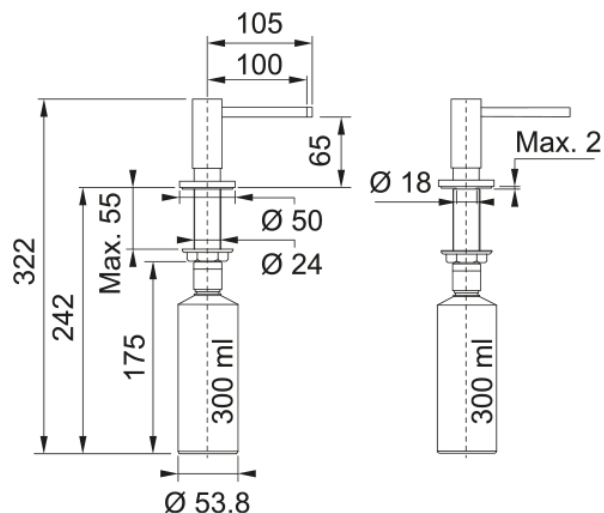

## Dispensador Jabón Active Blanco Mate | 119.0547.905

Dispensador de jabón Active Plus en acabado blanco mate, altura total de 90mm, con depósito de ½ litro. Bomba de mano rápida y fácil de operar para todo tipo de jabones líquidos. El dispensador se rellena por la parte superior quitando el cabezal, siendo esta la forma más sencilla y fácil, ya que no es necesario meterse por debajo del fregadero.

### Aspecto

Material	Metálico
Color	Blanco mate
Sub categoría consumibles	Dispensador de jabón