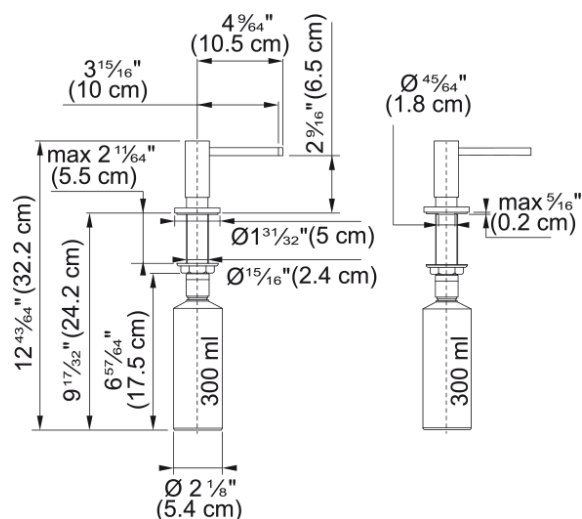

DISPENSADOR JABON ACTIVE CROMADO | 119.0547.902

Dispensador de jabón Active Plus en acabado cromado, altura total de 90mm, con depósito de ½ litro. Bomba de mano rápida y fácil de operar para todo tipo de jabones líquidos. El dispensador se rellena por la parte superior quitando el cabezal, siendo esta la forma más sencilla y fácil, ya que no es necesario meterse por debajo del fregadero.

Aspecto

Material	Metálico
Color	Cromo
Sub categoría consumibles	Dispensador de jabón

Identificación de Producto

Familia	Ninguno
Gama	Active