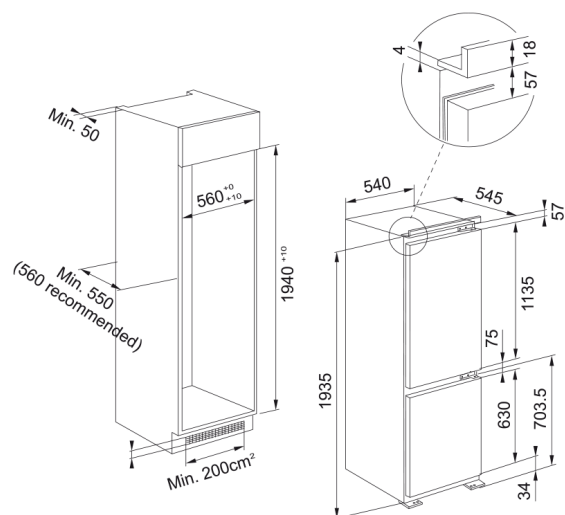

FRIGORIFICO FCB 360 V NE E | 118.0606.723

El Frigorífico FCB 360 V NE E de Franke es una opción eficiente y funcional para tu cocina. Este combi de integración ofrece una capacidad neta total de 306 litros, distribuidos en 227 litros para el frigorífico y 79 litros para el congelador. Cuenta con descongelación manual y opción de enfriamiento rápido para una mejor conservación de tus alimentos. Con un nivel sonoro de 35 dB(A), garantiza un funcionamiento silencioso. Sus dimensiones son 540 mm de ancho, 1935 mm de alto y 545 mm de profundidad, y pertenece a la familia Mythos. Incorpora la tecnología Easy Frost.

Aspecto

Tipo de instalación	Integración
Color	Blanco

Dimensiones

Ancho total	540.0
Altura total	1935.0
Profundidad total	545.0

Especificaciones energéticas

Voltaje	220-240 V
Frecuencia (Hz)	50

Especificaciones del producto