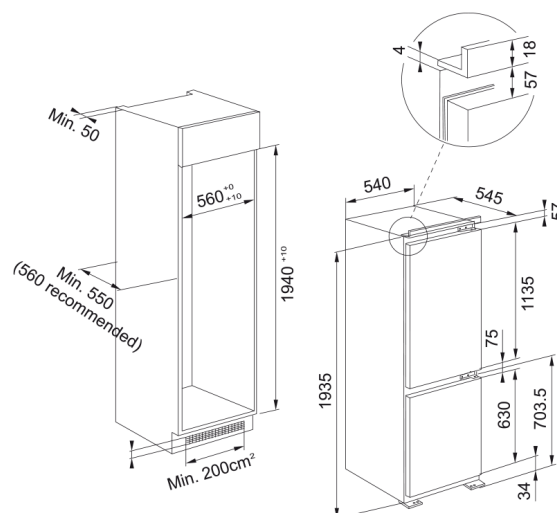

# FRIGORIFICO FCB 360 V NE E | 118.0606.723

El Frigorífico FCB 360 V NE E de Franke es una opción eficiente y funcional para tu cocina. Este combi de integración ofrece una capacidad neta total de 306 litros, distribuidos en 227 litros para el frigorífico y 79 litros para el congelador. Cuenta con descongelación manual y opción de enfriamiento rápido para una mejor conservación de tus alimentos. Con un nivel sonoro de 35 dB(A), garantiza un funcionamiento silencioso. Sus dimensiones son 540 mm de ancho, 1935 mm de alto y 545 mm de profundidad, y pertenece a la familia Mythos. Incorpora la tecnología Easy Frost.

## Aspecto

Tipo de instalación	Integración
Color	Blanco

## Dimensiones

Ancho total	540.0
Altura total	1935.0
Profundidad total	545.0