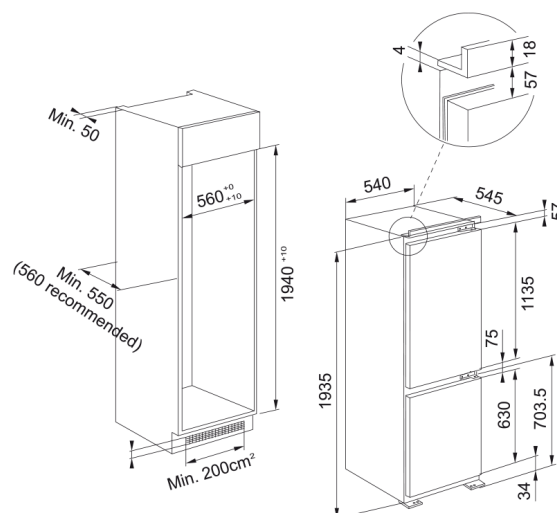

FRIGORIFICO FCB 360 V NE E | 118.0606.723

El Frigorífico FCB 360 V NE E de Franke es una opción eficiente y funcional para tu cocina. Este combi de integración ofrece una capacidad neta total de 306 litros, distribuidos en 227 litros para el frigorífico y 79 litros para el congelador. Cuenta con descongelación manual y opción de enfriamiento rápido para una mejor conservación de tus alimentos. Con un nivel sonoro de 35 dB(A), garantiza un funcionamiento silencioso. Sus dimensiones son 540 mm de ancho, 1935 mm de alto y 545 mm de profundidad, y pertenece a la familia Mythos. Incorpora la tecnología Easy Frost.

Aspecto

Tipo de instalación	Integración
Color	Blanco

Dimensiones

Ancho total	540.0
Altura total	1935.0
Profundidad total	545.0

Especificaciones energéticas

Voltaje	220-240 V
Frecuencia (Hz)	50 Hz

Especificaciones del producto

Tipo	Parte abajo combi integración
Clase de eficiencia energética	E
Balcón botellas	Sí
Botellero	Sí
Zona fría	No
Compartimento lácteos	Sí
Puerta Reversible	Sí
Tecnología EasyFrost	Sí
Bandeja Huevos	Sí
Capacidad congelación KG/24h	4
Balcones frigo ajustables	4
Nº baldas frigorífico	4
Cubitera	Sí
Posición de la luz	Superior
Sistema No Frost	No

Nº cajones congelador	3
Nº cajones Fresh Zone	1
Profundidad del embalaje	608.0
Altura del embalaje	2014.0
Ancho del embalaje	580.0
Tipo de luz	LED
Color bandeja huevos	Transparente
Funciones	Enfriamiento rápido
Funciones	Ajuste temperatura frigo
Identificación de Producto	
Marca	Franke
Familia	Mythos
Propiedades	
Descongelación	Manual
Capacidad neta en litros	306
Capacidad del congelador L	79
Capacidad frigorífico en L	227
Opción de enfriamiento rápido	Sí
Opción de congelación rápida	No
Nivel sonoro dB(A)	35
Clase climática	SN,T