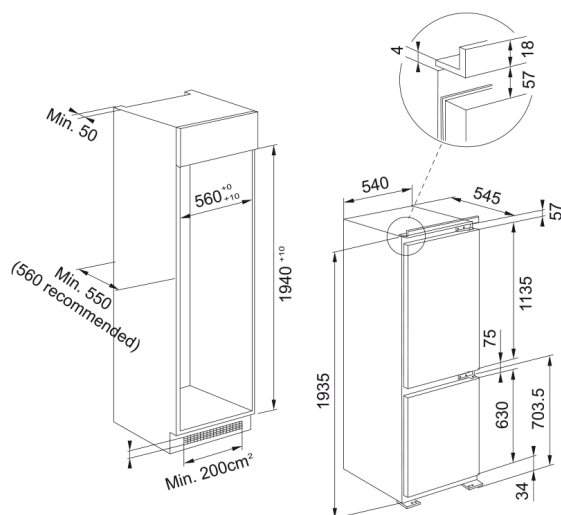

# FRIGORIFICO FCB 360 V NE E | 118.0606.723

El Frigorífico FCB 360 V NE E de Franke es una opción eficiente y funcional para tu cocina. Este combi de integración ofrece una capacidad neta total de 306 litros, distribuidos en 227 litros para el frigorífico y 79 litros para el congelador. Cuenta con descongelación manual y opción de enfriamiento rápido para una mejor conservación de tus alimentos. Con un nivel sonoro de 35 dB(A), garantiza un funcionamiento silencioso. Sus dimensiones son 540 mm de ancho, 1935 mm de alto y 545 mm de profundidad, y pertenece a la familia Mythos. Incorpora la tecnología Easy Frost.

## Aspecto

Tipo de instalación	Integración
Color	Blanco

## Dimensiones

Ancho total	540.0
Altura total	1935.0
Profundidad total	545.0

Nº cajones congelador	3
Nº cajones Fresh Zone	1
Profundidad del embalaje	608.0
Altura del embalaje	2014.0
Ancho del embalaje	580.0
Tipo de luz	LED
Color bandeja huevos	Transparente
Funciones	Enfriamiento rápido
Funciones	Ajuste temperatura frigo
<b>Identificación de Producto</b>	
Marca	Franke
Familia	Mythos
<b>Propiedades</b>	
Descongelación	Manual
Capacidad neta en litros	306
Capacidad del congelador L	79
Capacidad frigorífico en L	227
Opción de enfriamiento rápido	Sí
Opción de congelación rápida	No
Nivel sonoro dB(A)	35
Clase climática	SN,T