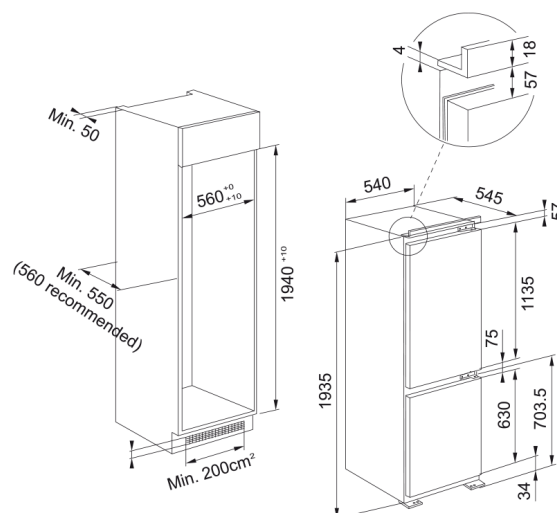

FRIGORIFICO FCB 360 V NE E | 118.0606.723

El Frigorífico FCB 360 V NE E de Franke es una opción eficiente y funcional para tu cocina. Este combi de integración ofrece una capacidad neta total de 306 litros, distribuidos en 227 litros para el frigorífico y 79 litros para el congelador. Cuenta con descongelación manual y opción de enfriamiento rápido para una mejor conservación de tus alimentos. Con un nivel sonoro de 35 dB(A), garantiza un funcionamiento silencioso. Sus dimensiones son 540 mm de ancho, 1935 mm de alto y 545 mm de profundidad, y pertenece a la familia Mythos. Incorpora la tecnología Easy Frost.

Aspecto

Tipo de instalación	Integración
Color	Blanco

Dimensiones

Ancho total	540.0
Altura total	1935.0
Profundidad total	545.0

Especificaciones energéticas

Voltaje	220-240 V
Frecuencia (Hz)	50

Especificaciones del producto

Tipo	Parte abajo combi integración
Clase de eficiencia energética	E
Balcón botellas	Sí
Botellero	Sí
Zona fría	No
Compartimento lácteos	Sí
Puerta Reversible	Sí
Tecnología EasyFrost	Sí
Bandeja Huevos	Sí
Capacidad congelación KG/24h	4
Balcones frigo ajustables	4
Nº baldas frigorífico	4
Cubitera	Sí
Posición de la luz	Superior
Sistema No Frost	No

Nº cajones congelador	3
Nº cajones Fresh Zone	1
Profundidad del embalaje	608.0
Altura del embalaje	2014.0
Ancho del embalaje	580.0
Tipo de luz	LED
Color bandeja huevos	Transparente
Funciones	Enfriamiento rápido
Funciones	Ajuste temperatura frigo
Identificación de Producto	
Marca	Franke
Familia	Mythos
Propiedades	
Descongelación	Manual
Capacidad neta en litros	306
Capacidad del congelador L	79
Capacidad frigorífico en L	227
Opción de enfriamiento rápido	Sí
Opción de congelación rápida	No
Nivel sonoro dB(A)	35
Clase climática	SN,T