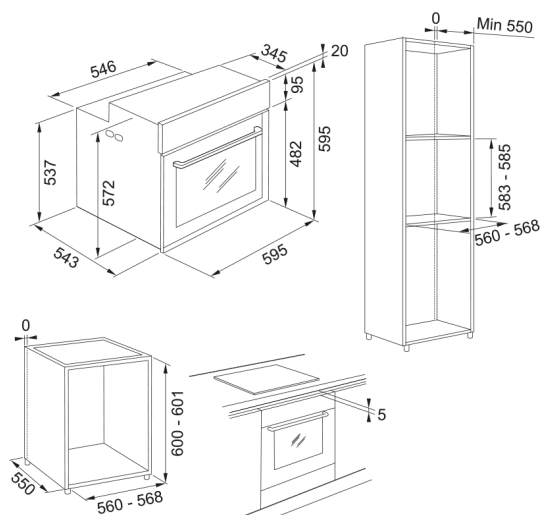

# HORNO MYTHOS PYRO TFT FMY 99 P XS | 116.0613.708

Descubre el Horno Mythos Pirofítico TFT FMY 99 P XS de Franke, una elección elegante y eficiente para tu cocina con acabados en inox. Con una capacidad de 73 litros, este horno incluye una pantalla táctil TFT de 4,3" para un manejo intuitivo y fácil acceso a sus funciones. La limpieza pirofítica facilita el mantenimiento, mientras que su clasificación energética A+ asegura eficiencia en el consumo de energía. Equipado con guías telescópicas, puerta fría y múltiples funciones de cocción, este horno ofrece un rendimiento excepcional y una experiencia culinaria avanzada. El sistema Smooth to Close garantiza que la puerta se cierre suavemente, proporcionando un toque de lujo adicional.

## Dimensiones

Ancho total	595.0
Profundidad total	564.0
Altura total	595.0