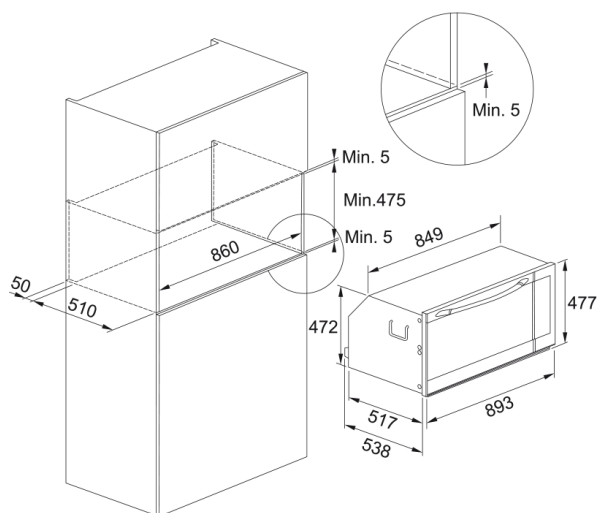

HORNO EKKO 90 FMXO 86 S XS | 116.0613.109

Descubre el Horno Ekko 90cm de Franke, ideal para cualquier cocina moderna. Con un volumen de 84 litros, este horno ofrece una interfaz electrónica con display rojo y un temporizador programable. Su potencia de 2900 W asegura un rendimiento eficiente. Cuenta con limpieza estándar y acabados en inox, combinando estilo y funcionalidad. Sus dimensiones son 893 mm de ancho, 538 mm de profundidad y 477 mm de altura, proporcionando un ajuste perfecto en espacios amplios. Con una clase de eficiencia energética A, garantiza ahorro y eficiencia.

Aspecto

Tipo de horno	Eléctrica
Tipo	Integración
Color	Inox

Dimensiones

Ancho total	893.0
Profundidad total	538.0
Altura total	477.0

Especificaciones energéticas

Potencia declarada	2900.0
Voltaje	220-240 V
Frecuencia (Hz)	50-60

Nº de funciones	7.0
Profundidad del embalaje	635.0
Ancho del embalaje	960.0
Longitud del cable	1000.0
Display	Sí

Identificación de Producto

Marca	Franke
Familia	Smart
Gama	Ninguno

Propiedades

Volumen Útil En Litros	84.0
Tipo de UI	Electrónico
Color Display	rojo
Numero de mandos	2.0
Temporizador	Programable
Tipo de control tiempo	Electrónico
Bisagras de puertas	Estándar
Guías telescópicas	No
Puerta fría	No