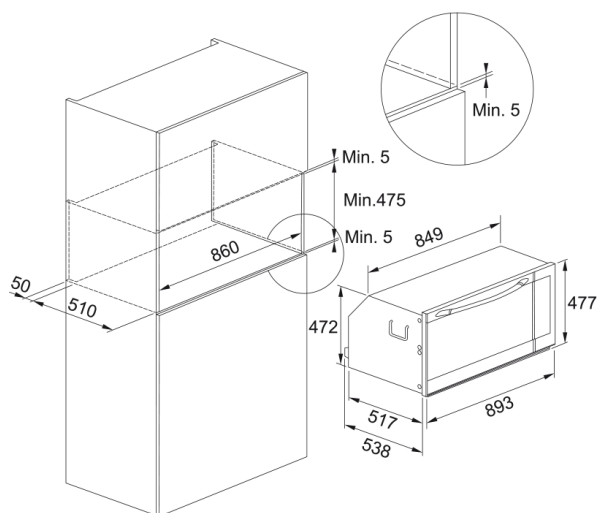

HORNO EKKO 90 FMXO 86 S XS | 116.0613.109

Descubre el Horno Ekko 90cm de Franke, ideal para cualquier cocina moderna. Con un volumen de 84 litros, este horno ofrece una interfaz electrónica con display rojo y un temporizador programable. Su potencia de 2900 W asegura un rendimiento eficiente. Cuenta con limpieza estándar y acabados en inox, combinando estilo y funcionalidad. Sus dimensiones son 893 mm de ancho, 538 mm de profundidad y 477 mm de altura, proporcionando un ajuste perfecto en espacios amplios. Con una clase de eficiencia energética A, garantiza ahorro y eficiencia.

Aspecto

Tipo de horno	Eléctrica
Tipo	Integración
Color	Inox

Dimensiones

Ancho total	893.0
Profundidad total	538.0
Altura total	477.0

Especificaciones energéticas

Potencia declarada	2900.0
Voltaje	220-240 V
Frecuencia (Hz)	50-60 Hz

Profundidad del embalaje	635.0
Ancho del embalaje	960.0
Longitud del cable	1000.0
Display	Sí

Identificación de Producto

Marca	Franke
Familia	Smart
Gama	Ninguno

Propiedades

Volumen Útil En Litros	84.0
Tipo de UI	Electrónico
Color Display	rojo
Numero de mandos	2.0
Temporizador	Programable
Tipo de control tiempo	Electrónico
Bisagras de puertas	Estándar
Guías telescópicas	No
Puerta fría	No