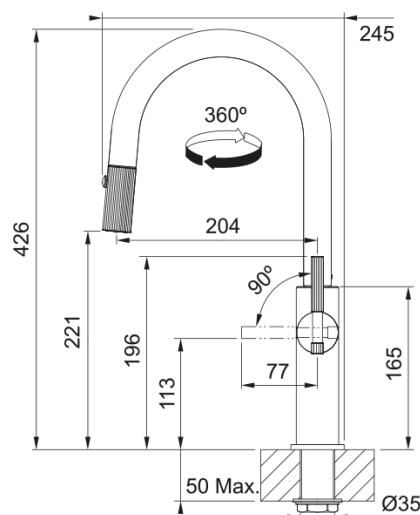

Maris Stripes J Extraíble Negro M. Oro | 115.0747.673

El grifo Maris Stripes J extraíble Negro Mate con detalles en oro está diseñado para aportar diseño y funcionalidad con un enfoque diferencial en la cocina. Su cuerpo en Negro Mate se combina con un cabezal y una maneta en acabado oro, creando un contraste elegante que permite coordinar el grifo con fregaderos y accesorios, aportando una estética coherente y cuidada en la zona de lavado. Su caño extraíble con función spray ofrece mayor alcance y precisión, facilitando tareas como el lavado de alimentos, la limpieza de la cubeta o el llenado de recipientes. Además, su diseño de caño alto y amplia rotación mejora la comodidad y la libertad de movimiento en el uso diario. Una solución pensada para quienes buscan versatilidad, rendimiento y una integración estética bien resuelta en cada detalle de la cocina.

Aspecto

Versión caño	Grifo Diseño J
Color	Negro mate/Oro
Material	Metálico
Cabezal extraíble flexible	Nylon negro
Material del caño	Metálico

Dimensiones

Altura total	426.0
Diámetro orificio grifería	35 mm
Dimensión del cartucho	35 mm

Instalación

Tipo de fijación	Vástago
Conexión tubo de entrada	3/8"
Largo conducto suministro agua	450 mm

Especificaciones del producto

Presión	Alta presión
Versión	Caño Fijo
Tipo de mando	Mando lateral
Rotación grifo	360°
Caudal agua mezclada: 3 bares	8.5