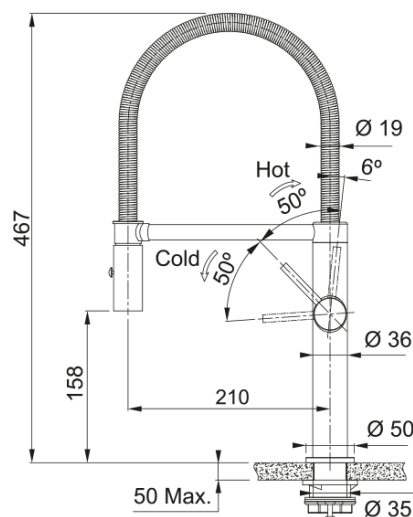

Grifo Pescara Semi-Pro Oro | 115.0741.723

El grifo Pescara Semi-Pro Oro está diseñado para quienes buscan llevar la funcionalidad de una cocina profesional al entorno doméstico, sin renunciar a una estética cuidada. Su acabado en oro aporta un carácter distintivo y sofisticado, convirtiéndolo en un elemento protagonista dentro de la cocina. La estructura tipo semi-profesional con muelle flexible ofrece una gran libertad de movimiento, facilitando el manejo del agua con precisión y adaptándose a diferentes tareas con total comodidad. Su cabezal con función spray permite alternar entre diferentes tipos de caño, optimizando tanto el aclarado como la limpieza de utensilios y alimentos. Además, su diseño ergonómico mejora la experiencia de uso diaria, permitiendo trabajar de forma más ágil y eficiente. Una solución pensada para quienes valoran el rendimiento, la versatilidad y un diseño con personalidad.

Aspecto

Versión caño	S - semi profesional
Color	Oro
Material	Inox 304
Cabezal extraíble flexible	Metal
Material del caño	Inox

Dimensiones

Altura total	467.0
Diámetro orificio grifería	35 mm
Dimensión del cartucho	25 mm

Instalación

Tipo de fijación	Vástago
Conexión tubo de entrada	3/8"
Largo conducto suministro agua	450 mm

Especificaciones del producto

Presión	Alta presión
Versión	Caño Fijo
Tipo de mando	Mando lateral
Rotación grifo	360°
Caudal agua mezclada: 3 bares	8.1