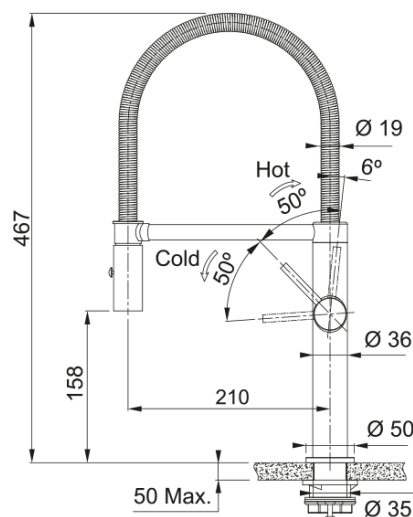

Grifo Pescara Semi-Pro Antracita | 115.0741.722

El grifo Pescara Semi-Pro Antracita combina la funcionalidad de una cocina profesional con un diseño contemporáneo pensado para el uso diario. Su acabado en antracita aporta una estética moderna y versátil, fácil de integrar en diferentes estilos de cocina, mientras que su estructura con muelle flexible permite una gran libertad de movimiento y un control preciso del agua en cada uso. Su cabezal con función spray facilita tareas como el aclarado de utensilios, el lavado de alimentos o la limpieza de la cubeta, mejorando la eficiencia y la comodidad. Además, su diseño ergonómico permite trabajar de forma más ágil, adaptándose a diferentes necesidades en la cocina. Una solución práctica y funcional para quienes buscan rendimiento, versatilidad y un diseño actual.

Aspecto

Versión caño	S - semi profesional
Color	Antracita (PVD)
Material	Inox 304
Cabezal extraíble flexible	Metal
Material del caño	Inox

Dimensiones

Altura total	467.0
Diámetro orificio grifería	35 mm
Dimensión del cartucho	25 mm

Instalación

Tipo de fijación	Vástago
Conexión tubo de entrada	3/8"
Largo conducto suministro agua	450 mm

Especificaciones del producto

Presión	Alta presión
Versión	Caño Fijo
Tipo de mando	Mando lateral
Rotación grifo	360°
Caudal agua mezclada: 3 bares	8.1