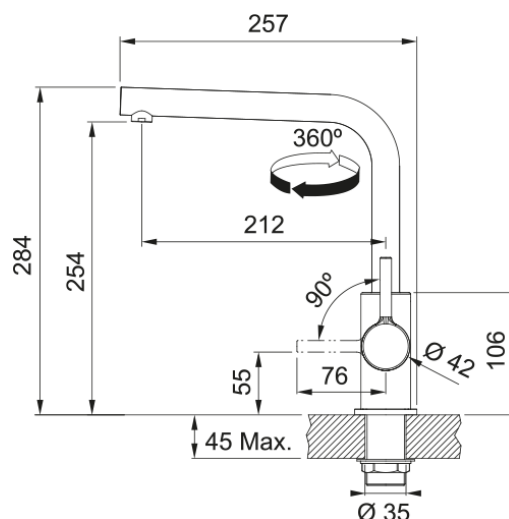

## Grifo Lina L Swivel Stone Grey | 115.0728.480

Descubre el grifo Lina L Swivel Stone Grey, una opción moderna y sofisticada para tu cocina. Fabricado con materiales de alta calidad y acabado Stone Grey, este grifo es resistente a la corrosión, al desgaste y a las manchas, asegurando un rendimiento duradero y fiable a lo largo del tiempo. El diseño swivel (giro) permite un movimiento fluido, facilitando el acceso a todas las áreas del fregadero y mejorando la eficiencia en la cocina. El acabado Stone Grey aporta un toque elegante y contemporáneo que se adapta perfectamente a cualquier estilo de cocina. El grifo Lina L Swivel Stone Grey es ideal para quienes buscan un producto resistente, fácil de mantener y con un diseño de alta gama. Su instalación sencilla y su funcionalidad lo convierten en una opción perfecta para quienes valoran la calidad y el estilo en su cocina. Además, los grifos de colores como el Stone Grey se pueden combinar perfectamente con fregaderos del mismo color, creando una estética coordinada y elegante en tu espacio.

### Dimensiones

Altura total	284.0
Diámetro orificio grifería	35 mm
Dimensión del cartucho	35 mm

### Instalación

Tipo de fijación	Vástago
Conexión tubo de entrada	3/8"
Largo conducto suministro agua	470 mm

### Especificaciones del producto

Presión	Alta presión
Versión	Caño giratorio
Tipo de mando	Mando lateral
Rotación grifo	360°
Caudal agua mezclada: 3 bares	9.8