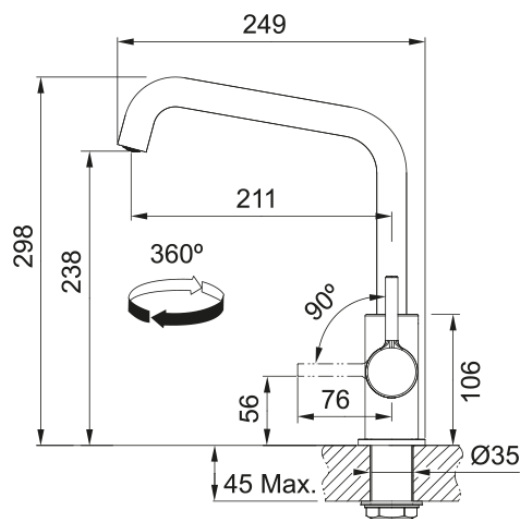

Grifo Lina U Swivel Negro M. | 115.0728.474

Descubre el grifo Lina U Swivel negro mate, una opción moderna y funcional para tu cocina. Fabricado con materiales de alta calidad y acabado negro mate, este grifo es resistente a la corrosión, al desgaste y a las manchas, garantizando un rendimiento duradero y fiable a lo largo del tiempo. El diseño swivel (giro) permite un movimiento fluido, facilitando el acceso a todas las áreas del fregadero y mejorando la eficiencia en la cocina. El acabado negro mate le otorga un toque sofisticado y elegante, adaptándose perfectamente a cualquier estilo de cocina. El grifo Lina U Swivel negro mate es ideal para quienes buscan un producto resistente, fácil de mantener y con un diseño de alta gama. Su instalación sencilla y su funcionalidad lo convierten en una opción perfecta para quienes valoran la calidad y el estilo en su cocina. Además, los grifos de colores como el negro mate se pueden combinar a la perfección con fregaderos del mismo color, creando una estética coordinada y elegante en tu espacio.

Aspecto

Versión caño	Grifo Diseño U
Color	Negro mate
Material	Metálico

Dimensiones

Altura total	284.0
Diámetro orificio grifería	35 mm
Dimensión del cartucho	35 mm

Instalación

Tipo de fijación	Vástago
Conexión tubo de entrada	3/8"
Largo conducto suministro agua	470 mm

Especificaciones del producto

Presión	Alta presión
Versión	Caño giratorio
Tipo de mando	Mando lateral
Rotación grifo	360°
Caudal agua mezclada: 3 bares	10.4

Identificación de Producto

Marca	Franke
Familia	Smart
Gama	Lina