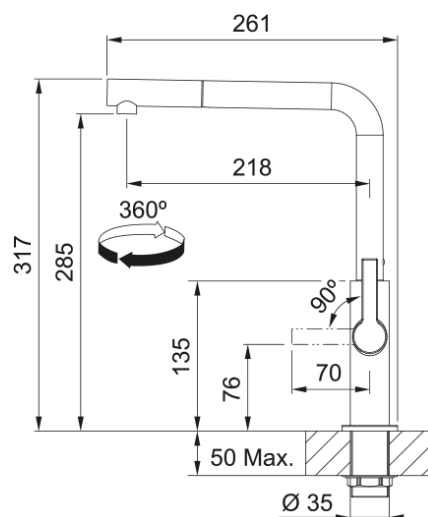

Grifo Maris Slim L Pull Out Negro M. | 115.0728.394

Descubre el grifo Maris Slim L Pull Out negro mate, una opción elegante y funcional para tu cocina. Fabricado con materiales de alta calidad y acabado negro mate, este grifo es resistente a la corrosión, al desgaste y a las manchas, asegurando un rendimiento duradero y fiable a lo largo del tiempo. El mecanismo pull out ofrece una mayor flexibilidad y alcance, facilitando el enjuague y la limpieza de platos y utensilios en el fregadero. El acabado negro mate aporta un toque moderno y sofisticado, adaptándose perfectamente a cualquier estilo de cocina. Los grifos de colores como el negro mate se pueden combinar a la perfección con fregaderos del mismo color, creando una estética coordinada y elegante. El grifo Maris Slim L Pull Out negro mate es ideal para quienes buscan un producto resistente, fácil de mantener y con un diseño de alta gama. Su instalación sencilla y su funcionalidad lo convierten en una opción perfecta para quienes valoran la calidad y el estilo en su cocina.

Aspecto

Versión caño	Grifo Diseño L
Color	Negro mate
Material	Metálico
Cabezal extraíble flexible	Nylon negro
Material del caño	Metálico

Dimensiones

Altura total	317,0
Diámetro orificio grifería	35 mm
Dimensión del cartucho	25 mm

Instalación

Tipo de fijación	Vástago
Conexión tubo de entrada	3/8"
Largo conducto suministro agua	470 mm

Especificaciones del producto

Presión	Alta presión
Versión	Extraíble
Tipo de mando	Mando lateral
Rotación grifo	360°
Caudal agua mezclada: 3 bares	8,3

Identificación de Producto

Marca	Franke
Familia	Maris
Gama	Maris Slim