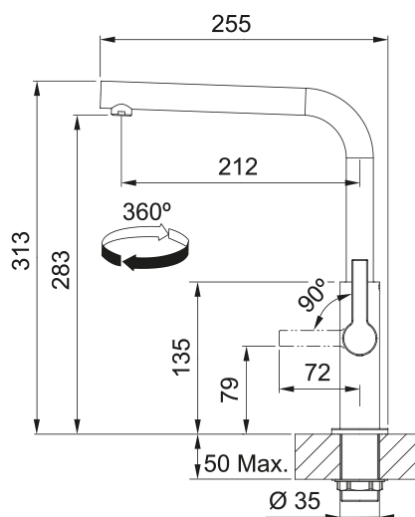

Grifo Maris Slim L Swivel Negro M. | 115.0728.391

Descubre el grifo Maris Slim L Swivel negro mate, una opción elegante y funcional para tu cocina. Fabricado con materiales de alta calidad y acabado negro mate, este grifo es resistente a la corrosión, al desgaste y a las manchas, asegurando un rendimiento duradero y fiable a lo largo del tiempo. El diseño swivel (giro) permite un movimiento fluido, facilitando el acceso a todas las áreas del fregadero y mejorando la eficiencia en la cocina. El acabado negro mate aporta un toque moderno y sofisticado, adaptándose perfectamente a cualquier estilo de cocina. Los grifos de colores como el negro mate se pueden combinar a la perfección con fregaderos del mismo color, creando una estética coordinada y elegante. El grifo Maris Slim L Swivel negro mate es ideal para quienes buscan un producto resistente, fácil de mantener y con un diseño de alta gama. Su instalación sencilla y su funcionalidad lo convierten en una opción perfecta para quienes valoran la calidad y el estilo en su cocina.

Aspecto

Versión caño	Grifo Diseño L
Color	Negro mate
Material	Metálico

Dimensiones

Altura total	313,0
Diámetro orificio grifería	35 mm
Dimensión del cartucho	25 mm

Instalación

Tipo de fijación	Vástago
Conexión tubo de entrada	3/8"
Largo conducto suministro agua	470 mm

Especificaciones del producto

Presión	Alta presión
Versión	Caño giratorio
Tipo de mando	Mando lateral
Rotación grifo	360°
Caudal agua mezclada: 3 bares	10.2

Identificación de Producto

Marca	Franke
Familia	Maris
Gama	Maris Slim

Propiedades

Cartucho Eco	Sí