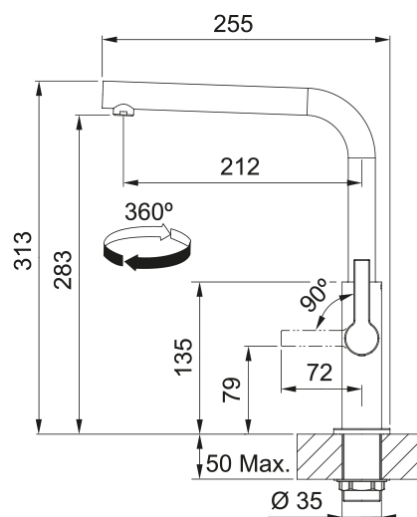

Grifo Maris Slim L Swivel Negro M. | 115.0728.391

Descubre el grifo Maris Slim L Swivel negro mate, una opción elegante y funcional para tu cocina. Fabricado con materiales de alta calidad y acabado negro mate, este grifo es resistente a la corrosión, al desgaste y a las manchas, asegurando un rendimiento duradero y fiable a lo largo del tiempo. El diseño swivel (giro) permite un movimiento fluido, facilitando el acceso a todas las áreas del fregadero y mejorando la eficiencia en la cocina. El acabado negro mate aporta un toque moderno y sofisticado, adaptándose perfectamente a cualquier estilo de cocina. Los grifos de colores como el negro mate se pueden combinar a la perfección con fregaderos del mismo color, creando una estética coordinada y elegante. El grifo Maris Slim L Swivel negro mate es ideal para quienes buscan un producto resistente, fácil de mantener y con un diseño de alta gama. Su instalación sencilla y su funcionalidad lo convierten en una opción perfecta para quienes valoran la calidad y el estilo en su cocina.

Aspecto

Versión caño	Grifo Diseño L
Color	Negro mate
Material	Metálico

Dimensiones

Diámetro orificio grifería	35 mm
Dimensión del cartucho	25 mm
Altura total	313.0

Instalación

Tipo de fijación	Vástago
Conexión tubo de entrada	3/8"
Largo conducto suministro agua	470 mm

Especificaciones del producto

Presión	Alta presión
Versión	Caño giratorio
Tipo de mando	Mando lateral
Rotación grifo	360°
Caudal agua mezclada: 3 bares	10.2

Identificación de Producto

Marca	Franke
Familia	Maris
Gama	Maris Slim