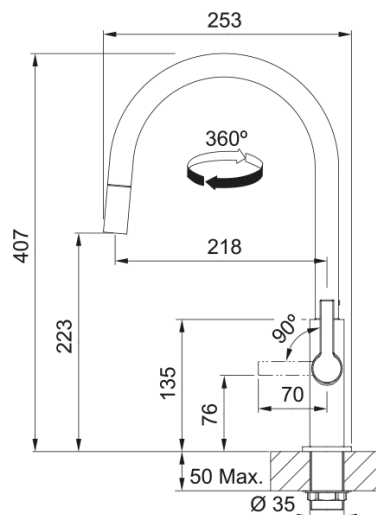

Grifo Maris Slim J Pull Out Negro M. | 115.0728.389

Descubre el grifo Maris Slim J Pull Out negro mate, una opción elegante y funcional para tu cocina. Fabricado con materiales de alta calidad y acabado negro mate, este grifo es resistente a la corrosión, al desgaste y a las manchas, asegurando un rendimiento duradero y fiable a lo largo del tiempo. El mecanismo pull out ofrece una mayor flexibilidad y alcance, facilitando el enjuague y la limpieza de platos y utensilios en el fregadero. El acabado negro mate aporta un toque sofisticado y moderno que se adapta perfectamente a cualquier estilo de cocina. Los grifos de colores como el negro mate se pueden combinar a la perfección con fregaderos del mismo color, creando una estética coordinada y elegante. El grifo Maris Slim J Pull Out negro mate es ideal para quienes buscan un producto resistente, fácil de mantener y con un diseño de alta gama. Su instalación sencilla y su funcionalidad lo convierten en una opción perfecta para quienes valoran la calidad y el estilo en su cocina.

Aspecto

Versión caño	Grifo Diseño J
Color	Negro mate
Material	Metálico
Cabezal extraíble flexible	Nylon negro
Material del caño	Metálico

Dimensiones

Altura total	407.0
Diámetro orificio grifería	35 mm
Dimensión del cartucho	25 mm

Instalación

Tipo de fijación	Vástago
Conexión tubo de entrada	3/8"
Largo conducto suministro agua	470 mm

Especificaciones del producto

Presión	Alta presión
Versión	Extraíble
Tipo de mando	Mando lateral
Rotación grifo	360°
Caudal agua mezclada: 3 bares	7.4

Identificación de Producto

Marca	Franke
Familia	Maris
Gama	Maris Slim