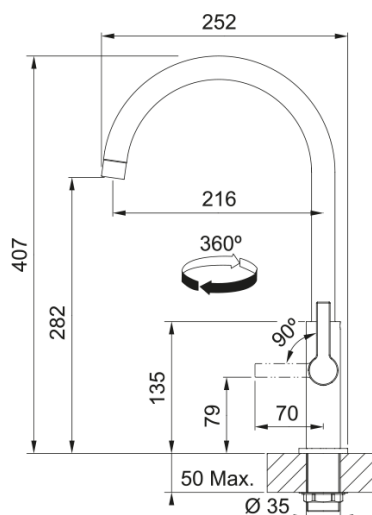

Grifo Maris Slim J Swivel Negro M. | 115.0728.386

Descubre el grifo Maris Slim J Swivel negro mate, una opción elegante y funcional para tu cocina. Fabricado con materiales de alta calidad y acabado negro mate, este grifo es resistente a la corrosión, al desgaste y a las manchas, garantizando un rendimiento duradero y fiable a lo largo del tiempo. El diseño swivel (giro) permite un movimiento fluido, facilitando el acceso a todas las áreas del fregadero y mejorando la eficiencia en la cocina. El acabado negro mate le da un toque sofisticado y moderno que se adapta perfectamente a cualquier estilo de cocina. Los grifos de colores como el negro mate se pueden combinar a la perfección con fregaderos del mismo color, creando una estética coordinada y elegante. El grifo Maris Slim J Swivel negro mate es ideal para quienes buscan un producto resistente, fácil de mantener y con un diseño de alta gama. Su instalación sencilla y su funcionalidad lo convierten en una opción perfecta para quienes valoran la calidad y el estilo en su cocina.

Aspecto

Versión caño	Grifo Diseño J
Color	Negro mate
Material	Metálico

Dimensiones

Altura total	407,0
Diámetro orificio grifería	35 mm
Dimensión del cartucho	25 mm

Instalación

Tipo de fijación	Vástago
Conexión tubo de entrada	3/8"
Largo conducto suministro agua	470 mm

Especificaciones del producto

Presión	Alta presión
Versión	Caño giratorio
Tipo de mando	Mando lateral
Rotación grifo	360°
Caudal agua mezclada: 3 bares	10.2

Identificación de Producto

Marca	Franke
Familia	Maris
Gama	Maris Slim

Propiedades

Cartucho Eco	Sí