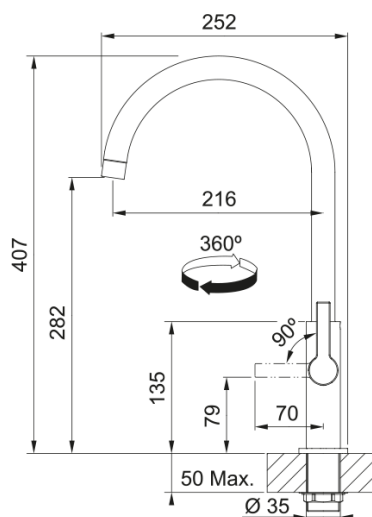

Grifo Maris Slim J Swivel Negro M. | 115.0728.386

Descubre el grifo Maris Slim J Swivel negro mate, una opción elegante y funcional para tu cocina. Fabricado con materiales de alta calidad y acabado negro mate, este grifo es resistente a la corrosión, al desgaste y a las manchas, garantizando un rendimiento duradero y fiable a lo largo del tiempo. El diseño swivel (giro) permite un movimiento fluido, facilitando el acceso a todas las áreas del fregadero y mejorando la eficiencia en la cocina. El acabado negro mate le da un toque sofisticado y moderno que se adapta perfectamente a cualquier estilo de cocina. Los grifos de colores como el negro mate se pueden combinar a la perfección con fregaderos del mismo color, creando una estética coordinada y elegante. El grifo Maris Slim J Swivel negro mate es ideal para quienes buscan un producto resistente, fácil de mantener y con un diseño de alta gama. Su instalación sencilla y su funcionalidad lo convierten en una opción perfecta para quienes valoran la calidad y el estilo en su cocina.

Aspecto

Versión caño	Grifo Diseño J
Color	Negro mate
Material	Metálico

Dimensiones

Altura total	407.0
Diámetro orificio grifería	35 mm
Dimensión del cartucho	25 mm

Instalación

Tipo de fijación	Vástago
Conexión tubo de entrada	3/8"
Largo conducto suministro agua	470 mm

Especificaciones del producto

Presión	Alta presión
Versión	Caño giratorio
Tipo de mando	Mando lateral
Rotación grifo	360°
Caudal agua mezclada: 3 bares	10.2

Identificación de Producto

Marca	Franke
Familia	Maris
Gama	Maris Slim

Propiedades

Cartucho Eco	Sí