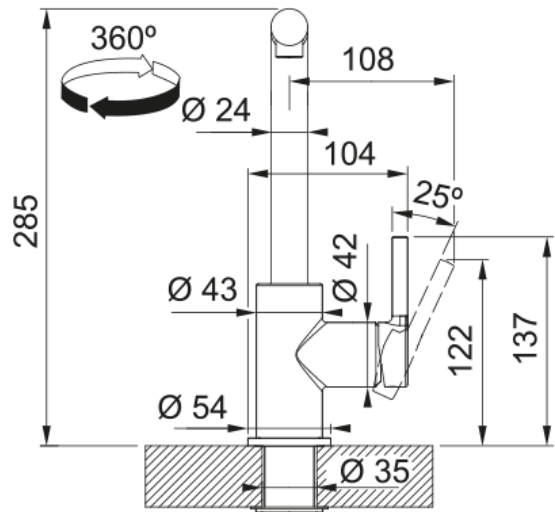

Grifo Lina L Pull-Out Negro Mate | 115.0712.435

Grifo de cocina Lina con caño extraíble y acabado en negro mate, con maneta lateral y cartucho cerámico. El perlator mezcla aire con el agua para ofrecer un flujo similar al champagne. Adecuado para sistemas de alta presión.

Aspecto

Versión caño	Grifo Diseño L
Color	Negro mate
Material	Metálico
Cabezal extraíble flexible	Nylon negro
Material del caño	Metálico

Dimensiones

Altura total	285.0
Diámetro orificio grifería	35 mm
Dimensión del cartucho	35 mm

Instalación

Tipo de fijación	Vástago
Conexión tubo de entrada	3/8"
Largo conducto suministro agua	470 mm

Especificaciones del producto

Presión	Alta presión
Versión	Extraíble
Tipo de mando	Mando lateral
Rotación grifo	360°
Caudal agua mezclada: 3 bares	7.15

Identificación de Producto

Marca	Franke
Familia	Smart
Gama	Lina

Propiedades

Cartucho Eco	No
Tipo de aireador	Panal de abeja