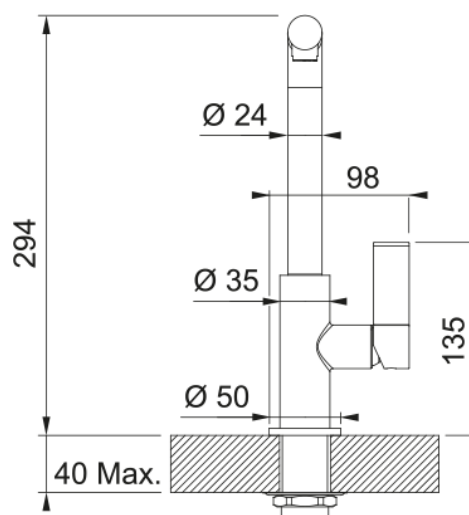

## Grifo Neptune Evo Pull-Out Negro Mate | 115.0711.725

Grifo de cocina Neptune L con acabado negro mate y caño extraíble, con maneta lateral y mecanismo cerámico.

### Aspecto

Versión caño	Grifo Diseño L
Color	Negro mate
Material	Metálico
Cabezal extraíble flexible	Nylon gris
Material del caño	Plástico

### Dimensiones

Diámetro orificio grifería	35 mm
Dimensión del cartucho	25 mm
Altura total	294.0

### Instalación

Tipo de fijación	Vástago
Conexión tubo de entrada	3/8"
Largo conducto suministro agua	450 mm