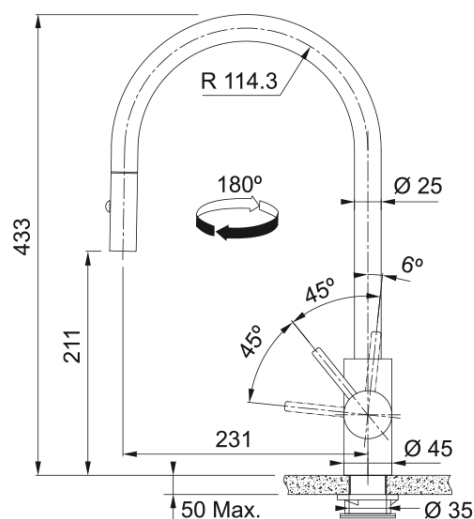

Grifo Eos Neo Pull-Out Oro | 115.0681.244

Grifo Eos Neo en oro, altura total de 433mm, con maneta lateral, mecanismo cerámico y útil función de caño extraíble.

Aspecto

| | |
|----------------------------|----------------|
| Versión caño | Grifo Diseño J |
| Color | Oro |
| Material | Inox 304 |
| Cabezal extraíble flexible | Nylon negro |
| Material del caño | Inox |

Dimensiones

| | |
|----------------------------|-------|
| Altura total | 433.0 |
| Diámetro orificio grifería | 35 mm |
| Dimensión del cartucho | 35 mm |

Instalación

| | |
|--------------------------------|---------|
| Tipo de fijación | Vástago |
| Conexión tubo de entrada | 3/8" |
| Largo conducto suministro agua | 450 mm |

Especificaciones del producto

| | |
|-------------------------------|---------------|
| Presión | Alta presión |
| Versión | Caño Fijo |
| Tipo de mando | Mando lateral |
| Rotación grifo | 180° |
| Caudal agua mezclada: 3 bares | 9.17 |