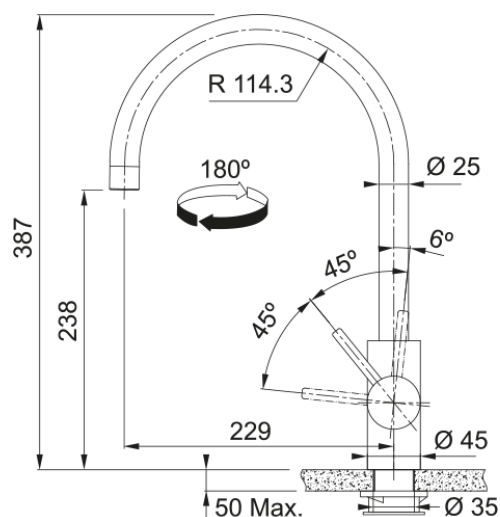

Grifo Eos Neo Swivel Oro | 115.0681.243

Grifo de cocina Eos Neo en oro, altura total de 387mm, con maneta lateral y mecanismo cerámico.

Aspecto

Versión caño	Grifo Diseño J
Color	Oro
Material	Inox 304

Dimensiones

Diámetro orificio grifería	35 mm
Dimensión del cartucho	35 mm
Altura total	387.0

Instalación

Tipo de fijación	Vástago
Conexión tubo de entrada	3/8"
Largo conducto suministro agua	450 mm

Especificaciones del producto

Presión	Alta presión
Versión	Caño giratorio
Tipo de mando	Mando lateral
Rotación grifo	180°
Caudal agua mezclada: 3 bares	12.06

Identificación de Producto

Marca	Franke
Familia	Maris
Gama	Eos Neo

Propiedades