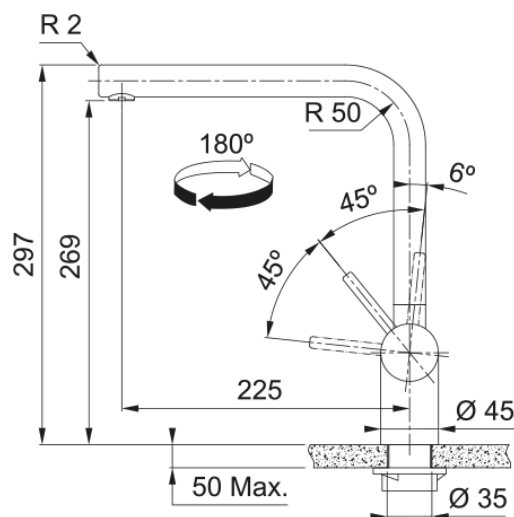

Grifo Atlas Neo Oro | 115.0681.241

Grifo de cocina Atlas Neo con acabado oro, maneta lateral, mecanismo cerámico.

Aspecto

Versión caño	Grifo Diseño L
Color	Oro
Material	Inox 304

Dimensiones

Diámetro orificio grifería	35 mm
Dimensión del cartucho	35 mm
Altura total	297.0

Instalación

Tipo de fijación	Vástago
Conexión tubo de entrada	3/8"
Largo conducto suministro agua	450 mm

Especificaciones del producto

Presión	Alta presión
Versión	Caño giratorio
Tipo de mando	Mando lateral
Rotación grifo	180°
Caudal agua mezclada: 3 bares	14.56

Identificación de Producto

Marca	Franke
Familia	Maris
Gama	Atlas Neo

Propiedades

Cartucho Eco	No
Tipo de aireador	Laminar