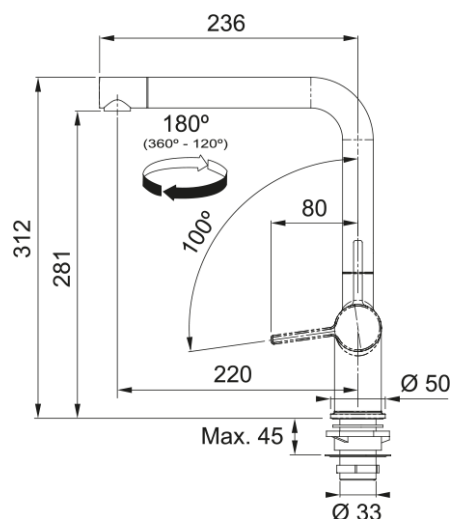

Grifo Active Twist Inox Optico | 115.0653.504

Grifo de cocina Active Twist L, altura total de 312mm, con maneta lateral, cartucho Eco, aireador laminar y accionador innovador de desagüe integrado mediante giro. Este modelo de caño giratorio incluye un accionador integrado de desagüe diseñado como un todo en uno, que permite operar la salida de desagüe girando un dial. Equipado con un cartucho Eco que ahorra agua. Este grifo es adecuado para Cubetas Inox: Cubetas Box BXX inox (con válvula integrada), Cubetas Maris MRX Inox. Fregaderos Inox: fregaderos Aton inox (todos excepto ANX 251). Cubetas Fraganite: cubetas Kubus 2 Fraganite (excepto KNG 110-62), cubetas Maris Fraganite MRG, cubetas Urban Fraganite UBG. Fregaderos Fraganite: fregaderos Mythos Fraganite MTG, fregaderos Maris Fraganite MRG, fregaderos Centro Fraganite CNG, fregaderos Urban Fraganite UBG.

Aspecto

Versión caño	Grifo Diseño L
Color	Inox óptico
Material	Metálico

Dimensiones

Altura total	312.0
Diámetro orificio grifería	35 mm
Dimensión del cartucho	35 mm

Instalación

Tipo de fijación	Vástago
Conexión tubo de entrada	3/8"
Largo conducto suministro agua	450 mm

Especificaciones del producto

Presión	Alta presión
Versión	Caño giratorio
Tipo de mando	Mando lateral
Rotación grifo	180°
Caudal agua mezclada: 3 bares	8.3

Identificación de Producto

Marca	Franke
Familia	Maris
Gama	Active Twist