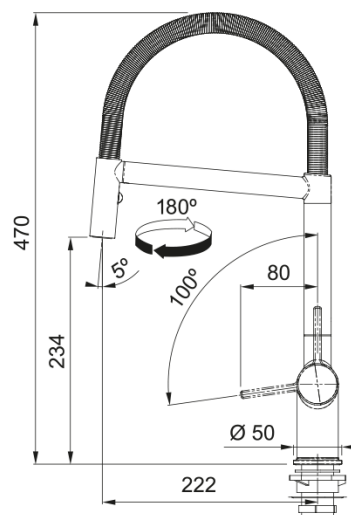

Grifo Eos Neo Pull-Out Negro Mate | 115.0653.409

Grifo de cocina Active semi-profesional con acabado negro mate, altura total de 470mm, con caño extraíble, maneta lateral y mecanismo cerámico. La maneta se mueve hacia adelante únicamente.

Aspecto

Versión caño	S - semi profesional
Color	Negro mate
Material	Metálico
Cabezal extraíble flexible	Metal
Material del caño	Metálico

Dimensiones

Diámetro orificio grifería	35 mm
Dimensión del cartucho	35 mm
Altura total	470.0

Instalación

Tipo de fijación	Vástago
Conexión tubo de entrada	3/8"
Largo conducto suministro agua	450 mm

Especificaciones del producto

Presión	Alta presión
Versión	Caño Fijo
Tipo de mando	Mando lateral
Rotación grifo	180°
Caudal agua mezclada: 3 bares	7.1