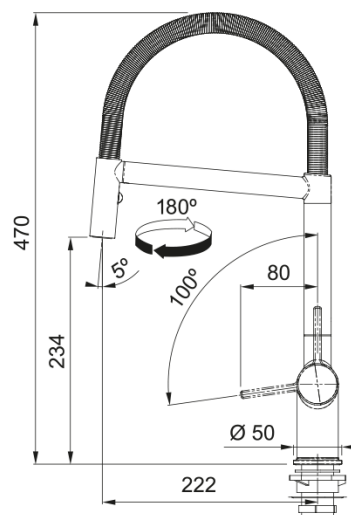

Grifo Active Semi-Pro 2 Jets Cromo | 115.0653.407

Grifo de cocina semi-profesional Active con acabado cromo, altura total de 470mm, con caño extensible, maneta lateral y mecanismo cerámico. la maneta se mueve solo hacia adelante.

Aspecto

Versión caño	S - semi profesional
Color	Cromo
Material	Metálico
Cabezal extraíble flexible	Metal
Material del caño	Metálico

Dimensiones

Altura total	470.0
Diámetro orificio grifería	35 mm
Dimensión del cartucho	35 mm

Instalación

Tipo de fijación	Vástago
Conexión tubo de entrada	3/8"
Largo conducto suministro agua	450 mm

Especificaciones del producto

Presión	Alta presión
Versión	Caño Fijo
Tipo de mando	Mando lateral
Rotación grifo	180°
Caudal agua mezclada: 3 bares	7.1