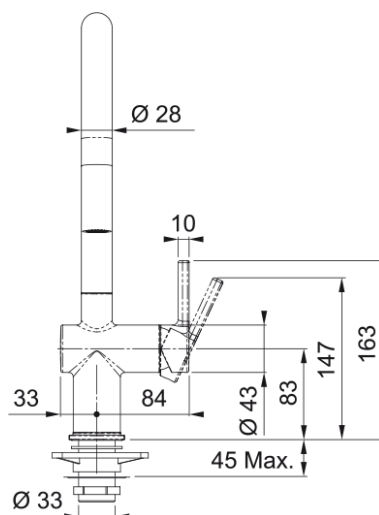

Grifo Active Pull-Out Negro Mate II | 115.0653.404

Grifo de cocina Active L con caño doble extraíble en acabado negro mate, altura total de 312mm, con maneta lateral y mecanismo cerámico. La maneta se mueve solo hacia adelante.

Aspecto

Versión caño	Grifo Diseño J
Color	Negro mate
Material	Metálico
Cabezal extraíble flexible	Nylon gris
Material del caño	Metálico

Dimensiones

Altura total	388.0
Diámetro orificio grifería	35 mm
Dimensión del cartucho	35 mm

Instalación

Tipo de fijación	Vástago
Conexión tubo de entrada	3/8"
Largo conducto suministro agua	450 mm

Especificaciones del producto

Presión	Alta presión
Versión	Caño Fijo
Tipo de mando	Mando lateral
Rotación grifo	180°
Caudal agua mezclada: 3 bares	8.3