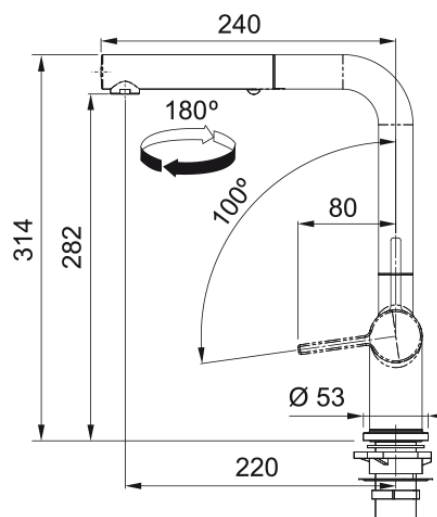

Grifo Active L Ventana Pull-Out Cromado | 115.0653.391

Grifo de cocina Active Window solución ventana con caño extensible y giratorio 180° con acabado en cromado, con maneta lateral y cartucho cerámico. Este grifo viene con cartucho eco, que te ayuda a ahorrar agua en el día a día.

Aspecto

Versión caño	Grifo Diseño L
Color	Cromo
Material	Metálico
Cabezal extraíble flexible	Nylon gris
Material del caño	Metálico

Dimensiones

Altura total	314.0
Diámetro orificio grifería	35 mm
Dimensión del cartucho	35 mm

Instalación

Tipo de fijación	Vástago
Conexión tubo de entrada	3/8"
Largo conducto suministro agua	650 mm

Especificaciones del producto

Presión	Alta presión
Versión	Solución ventana, chorro ducha
Tipo de mando	Mando lateral
Rotación grifo	180°
Caudal agua mezclada: 3 bares	7.5