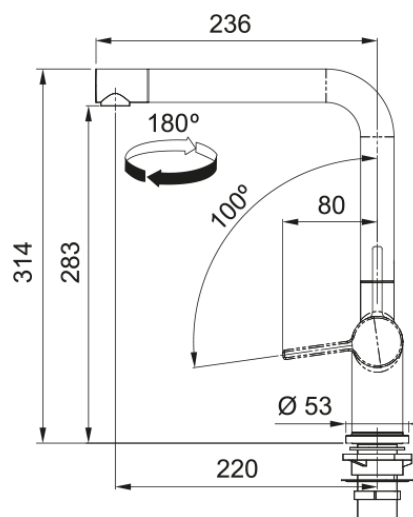

Grifo Active L Ventana Cromado | 115.0653.390

Grifo de cocina Active Window solución ventana con caño giratorio 180° y acabado en cromado, con maneta lateral y cartucho cerámico. Este grifo viene con cartucho eco, que te ayuda a ahorrar agua en el día a día.

Aspecto

Versión caño	Grifo Diseño L
Color	Cromo
Material	Metálico

Dimensiones

Altura total	314.0
Diámetro orificio grifería	35 mm
Dimensión del cartucho	35 mm

Instalación

Tipo de fijación	Vástago
Conexión tubo de entrada	3/8"
Largo conducto suministro agua	650 mm

Especificaciones del producto

Presión	Alta presión
Versión	Caño fijo solución ventana
Tipo de mando	Mando lateral
Rotación grifo	180°
Caudal agua mezclada: 3 bares	8.3

Identificación de Producto

Marca	Franke
Familia	Maris
Gama	Active