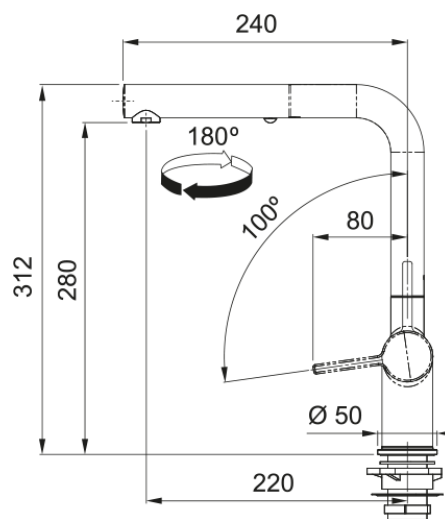

## Grifo Active Plus Pull-Out Cromo Spray | 115.0653.379

Grifo de cocina Active L Spout con caño extraíble en acabado cromado, altura total de 312mm, con maneta lateral y mecanismo cerámico. La maneta se mueve solo hacia adelante, ideal para su uso con salpicaderos altos.

### Dimensiones

Altura total	312.0
Diámetro orificio grifería	35 mm
Dimensión del cartucho	35 mm

### Instalación

Tipo de fijación	Vástago
Conexión tubo de entrada	3/8"
Largo conducto suministro agua	450 mm

### Especificaciones del producto

Presión	Alta presión
Versión	Caño Fijo
Tipo de mando	Mando lateral
Rotación grifo	180°
Caudal agua mezclada: 3 bares	7.5