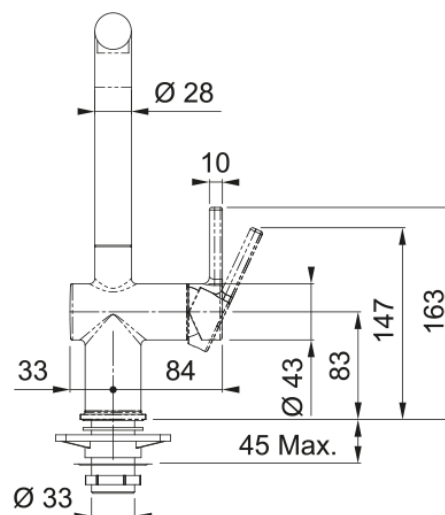

Grifo Active Blanco Polar II | 115.0653.376

Grifo Active L Spout en acabado blanco polar II, altura total de 312mm, con maneta lateral y mecanismo cerámico. La maneta se mueve solo hacia adelante.

Aspecto

Versión caño	Grifo Diseño L
Color	Blanco polar
Material	Metálico

Dimensiones

Altura total	312.0
Diámetro orificio grifería	35 mm
Dimensión del cartucho	35 mm

Instalación

Tipo de fijación	Vástago
Conexión tubo de entrada	3/8"
Largo conducto suministro agua	450 mm

Especificaciones del producto

Presión	Alta presión
Versión	Caño giratorio
Tipo de mando	Mando lateral
Rotación grifo	180°
Caudal agua mezclada: 3 bares	8.3

Identificación de Producto

Marca	Franke
Familia	Maris
Gama	Active