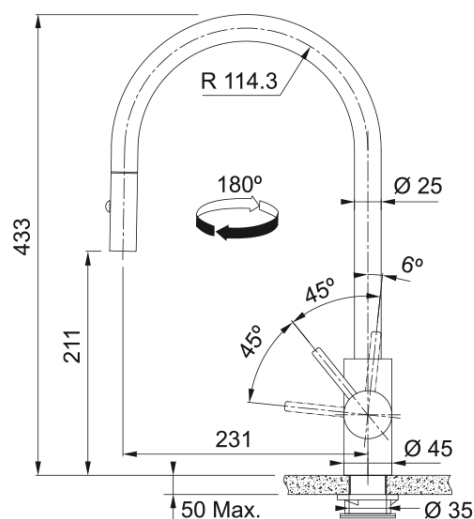

## Grifo Eos Neo Pull-Out Cobre | 115.0628.254

Grifo Eos Neo en cobre, altura total de 433mm, con maneta lateral, mecanismo cerámico y útil función de caño extraíble.

### Dimensiones

Diámetro orificio grifería	35 mm
Dimensión del cartucho	35 mm
Altura total	433.0

### Instalación

Tipo de fijación	Vástago
Conexión tubo de entrada	3/8"
Largo conducto suministro agua	450 mm

### Especificaciones del producto

Presión	Alta presión
Versión	Caño Fijo
Tipo de mando	Mando lateral
Rotación grifo	180°
Caudal agua mezclada: 3 bares	9.17