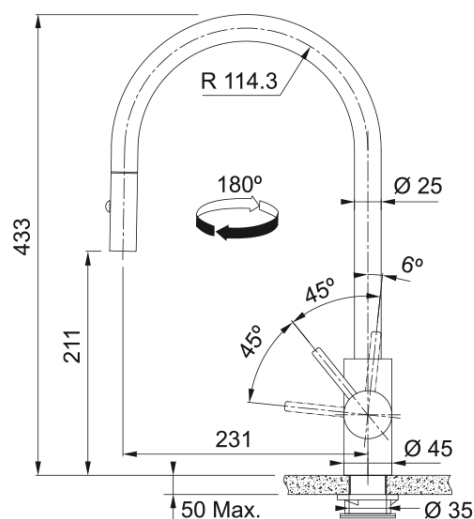

Grifo Eos Neo Pull-Out Cobre | 115.0628.254

Grifo Eos Neo en cobre, altura total de 433mm, con maneta lateral, mecanismo cerámico y útil función de caño extraíble.

Aspecto

Versión caño	Grifo Diseño J
Color	Cobre
Material	Inox 304
Cabezal extraíble flexible	Nylon negro
Material del caño	Inox

Dimensiones

Altura total	433.0
Diámetro orificio grifería	35 mm
Dimensión del cartucho	35 mm

Instalación

Tipo de fijación	Vástago
Conexión tubo de entrada	3/8"
Largo conducto suministro agua	450 mm

Especificaciones del producto

Presión	Alta presión
Versión	Caño Fijo
Tipo de mando	Mando lateral
Rotación grifo	180°
Caudal agua mezclada: 3 bares	9.17

Identificación de Producto

Marca	Franke
Familia	Maris
Gama	Eos Neo

Propiedades

Cartucho Eco	No
Tipo de aireador	Laminar