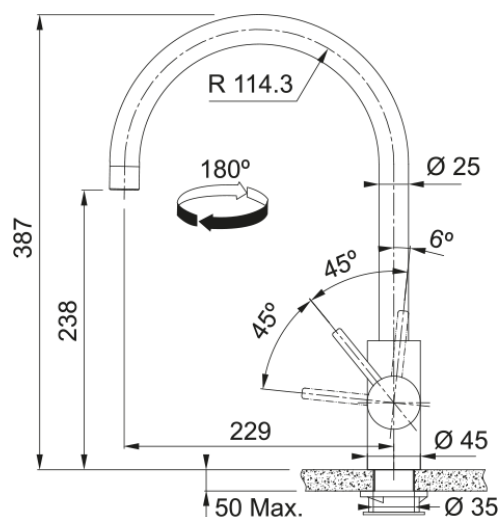

Grifo Eos Neo Swivel Antracita | 115.0628.253

Grifo de cocina Eos Neo en antracita, altura total de 387mm, con maneta lateral y mecanismo cerámico.

Aspecto

Versión caño	Grifo Diseño J
Color	Antracita (PVD)
Material	Inox 304

Dimensiones

Diámetro orificio grifería	35 mm
Dimensión del cartucho	35 mm
Altura total	387.0

Instalación

Tipo de fijación	Vástago
Conexión tubo de entrada	3/8"
Largo conducto suministro agua	450 mm

Especificaciones del producto

Presión	Alta presión
Versión	Caño giratorio
Tipo de mando	Mando lateral
Rotación grifo	180°
Caudal agua mezclada: 3 bares	12.06

Identificación de Producto

Marca	Franke
Familia	Maris
Gama	Eos Neo

Propiedades