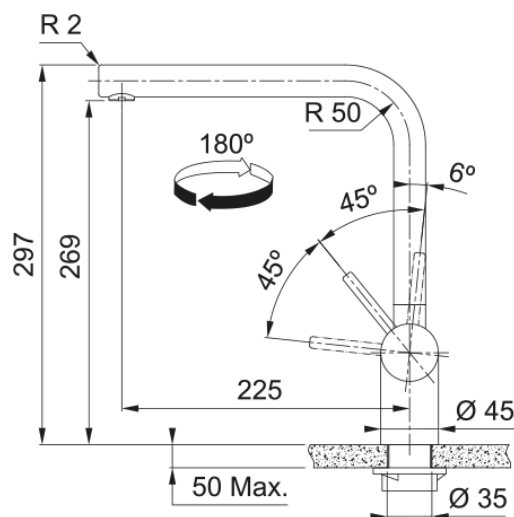

Grifo Atlas Neo Cobre | 115.0628.204

Grifo de cocina Atlas Neo con acabado cobre, maneta lateral, mecanismo cerámico.

Aspecto

| | |
|--------------|----------------|
| Versión caño | Grifo Diseño L |
| Color | Cobre |
| Material | Inox 304 |

Dimensiones

| | |
|----------------------------|-------|
| Altura total | 297.0 |
| Diámetro orificio grifería | 35 mm |
| Dimensión del cartucho | 35 mm |

Instalación

| | |
|--------------------------------|---------|
| Tipo de fijación | Vástago |
| Conexión tubo de entrada | 3/8" |
| Largo conducto suministro agua | 450 mm |

Especificaciones del producto

| | |
|-------------------------------|----------------|
| Presión | Alta presión |
| Versión | Caño giratorio |
| Tipo de mando | Mando lateral |
| Rotación grifo | 180° |
| Caudal agua mezclada: 3 bares | 14.56 |