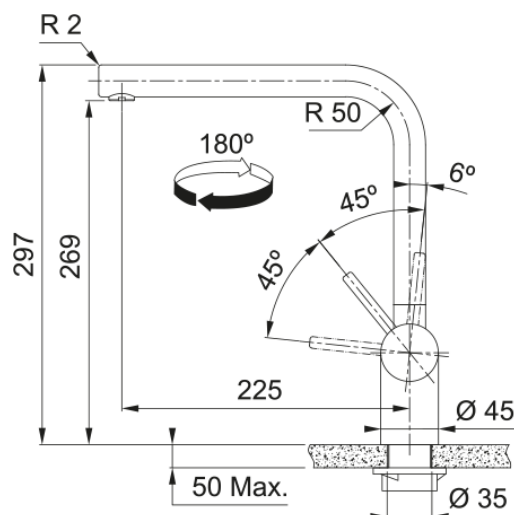

Grifo Atlas Neo Cobre | 115.0628.204

Grifo de cocina Atlas Neo con acabado cobre, maneta lateral, mecanismo cerámico.

Aspecto

Versión caño	Grifo Diseño L
Color	Cobre
Material	Inox 304

Dimensiones

Diámetro orificio grifería	35 mm
Dimensión del cartucho	35 mm
Altura total	297.0

Instalación

Tipo de fijación	Vástago
Conexión tubo de entrada	3/8"
Largo conducto suministro agua	450 mm

Especificaciones del producto

Presión	Alta presión
Versión	Caño giratorio
Tipo de mando	Mando lateral
Rotación grifo	180°
Caudal agua mezclada: 3 bares	14.56

Identificación de Producto

Marca	Franke
Familia	Maris
Gama	Atlas Neo

Propiedades

Cartucho Eco	No
Tipo de aireador	Laminar