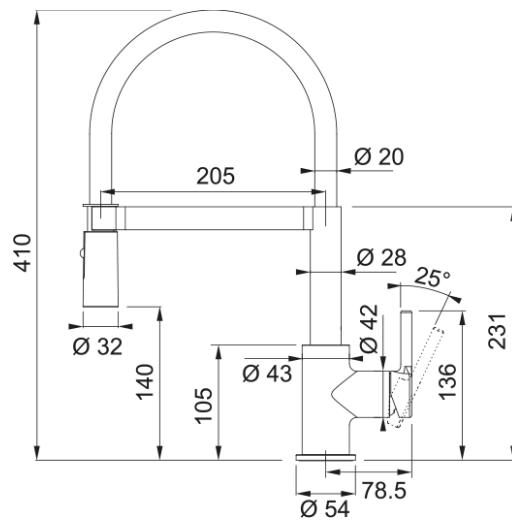

Grifo Lina Semi-Pro Cromo/Negro | 115.0626.085

Grifo de cocina Lina semi-profesional, con caño extensible, maneta lateral y mecanismo cerámico. la maneta se mueve solo hacia adelante, ideal para su uso con salpicaderos altos.

Aspecto

Versión caño	S - semi profesional
Color	Bicromo/Negro
Material	Metálico
Cabezal extraíble flexible	Silicona negra
Material del caño	Plástico

Dimensiones

Altura total	410.0
Diámetro orificio grifería	35 mm
Dimensión del cartucho	35 mm

Instalación

Tipo de fijación	Vástago
Conexión tubo de entrada	3/8"
Largo conducto suministro agua	450 mm

Especificaciones del producto

Presión	Alta presión
Versión	Caño Fijo
Tipo de mando	Mando lateral
Rotación grifo	360°
Caudal agua mezclada: 3 bares	7.65