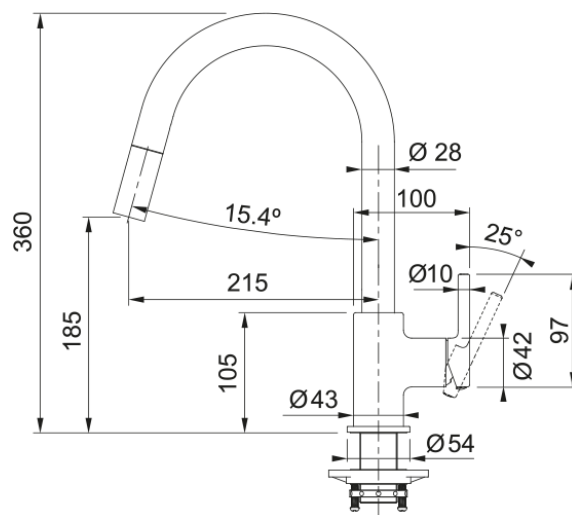

Grifo Lina J Pull-Out Negro Mate | 115.0626.053

Grifo de cocina Lina con caño extraíble en negro mate, con maneta lateral y cartucho cerámico. El perlator mezcla aire con el agua para ofrecer un flujo similar al champagne. Adecuado para sistemas de alta presión.

Aspecto

Versión caño	Grifo Diseño J
Color	Negro mate
Material	Metálico
Cabezal extraíble flexible	Nylon negro
Material del caño	Plástico

Dimensiones

Altura total	360.0
Diámetro orificio grifería	35 mm
Dimensión del cartucho	35 mm

Instalación

Tipo de fijación	Vástago
Conexión tubo de entrada	3/8"
Largo conducto suministro agua	470 mm

Especificaciones del producto

Presión	Alta presión
Versión	Extraíble
Tipo de mando	Mando lateral
Rotación grifo	360°
Caudal agua mezclada: 3 bares	8.25