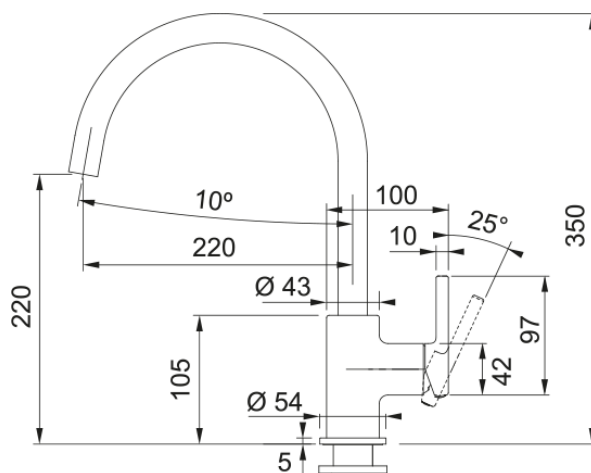

## Grifo Lina XL swivel Stone Grey | 115.0626.022

Descubre el grifo Lina XL swivel Stone Grey, una opción moderna y funcional para tu cocina. Fabricado con materiales de alta calidad y acabado Stone Grey, este grifo es resistente a la corrosión y al desgaste, garantizando un rendimiento duradero y fiable. Su diseño contemporáneo y el mecanismo de giro (swivel) permiten un movimiento fluido, facilitando el acceso a todas las áreas del fregadero y mejorando la eficiencia al realizar tareas en la cocina. El acabado Stone Grey aporta un toque elegante y sofisticado que complementa cualquier estilo de cocina. El grifo Lina XL swivel Stone Grey es ideal para quienes buscan un producto resistente, fácil de mantener y con un diseño de alta gama. Su instalación sencilla y su facilidad de uso lo convierten en una excelente opción para aquellos que valoran la calidad y la funcionalidad en su espacio de cocina.

### Dimensiones

Altura total	350.0
Diámetro orificio grifería	35 mm
Dimensión del cartucho	35 mm

### Instalación

Tipo de fijación	Vástago
Conexión tubo de entrada	3/8"
Largo conducto suministro agua	470 mm

### Especificaciones del producto

Presión	Alta presión
Versión	Caño giratorio
Tipo de mando	Mando lateral
Rotación grifo	360°
Caudal agua mezclada: 3 bares	15.45