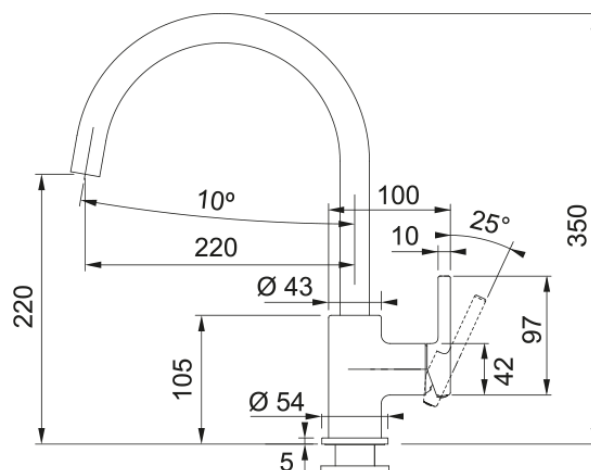

Grifo Lina XL swivel Onyx | 115.0626.020

Descubre el grifo Lina XL swivel Onyx, una opción elegante y funcional para tu cocina. Fabricado con materiales de alta calidad y acabado Onyx, este grifo es resistente a la corrosión y al desgaste, lo que asegura un rendimiento duradero y fiable a lo largo del tiempo. Su diseño moderno y el mecanismo de giro (swivel) permiten una mayor flexibilidad, facilitando el acceso a todas las áreas del fregadero. El acabado en Onyx aporta un toque sofisticado y contemporáneo que se adapta perfectamente a cualquier estilo de cocina. El grifo Lina XL swivel Onyx es ideal para quienes buscan un producto resistente, funcional y de alta gama. Su fácil instalación y mantenimiento lo convierten en una opción perfecta para quienes valoran la estética y la eficiencia en su cocina.

Aspecto

Versión caño	Grifo Diseño J
Color	Onyx
Material	Metálico

Dimensiones

Altura total	350.0
Diámetro orificio grifería	35 mm
Dimensión del cartucho	35 mm

Instalación

Tipo de fijación	Vástago
Conexión tubo de entrada	3/8"
Largo conducto suministro agua	470 mm

Especificaciones del producto

Presión	Alta presión
Versión	Caño giratorio
Tipo de mando	Mando lateral
Rotación grifo	360°
Caudal agua mezclada: 3 bares	15.45

Identificación de Producto

Marca	Franke
Familia	Smart
Gama	Lina