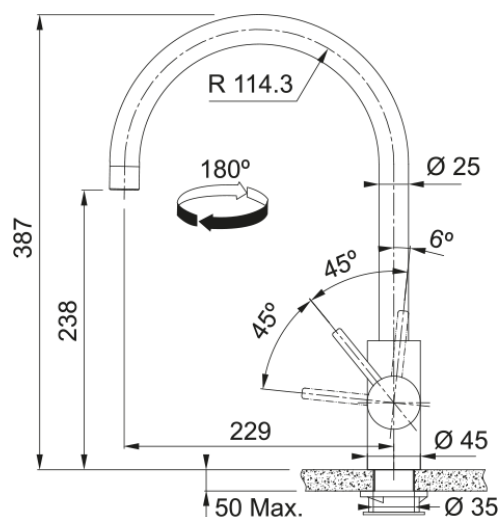

Grifo Eos Neo Swivel Negro Industrial | 115.0613.590

Grifo de cocina Eos Neo en negro industrial, altura total de 387mm, con maneta lateral y mecanismo cerámico.

Aspecto

Versión caño	Grifo Diseño J
Color	Negro mate
Material	Inox 304

Dimensiones

Altura total	387.0
Diámetro orificio grifería	35 mm
Dimensión del cartucho	35 mm

Instalación

Tipo de fijación	Vástago
Conexión tubo de entrada	3/8"
Largo conducto suministro agua	450 mm

Especificaciones del producto

Presión	Alta presión
Versión	Caño giratorio
Tipo de mando	Mando lateral
Rotación grifo	180°
Caudal agua mezclada: 3 bares	12.06

Identificación de Producto

Marca	Franke
Familia	Maris
Gama	Eos Neo

Propiedades