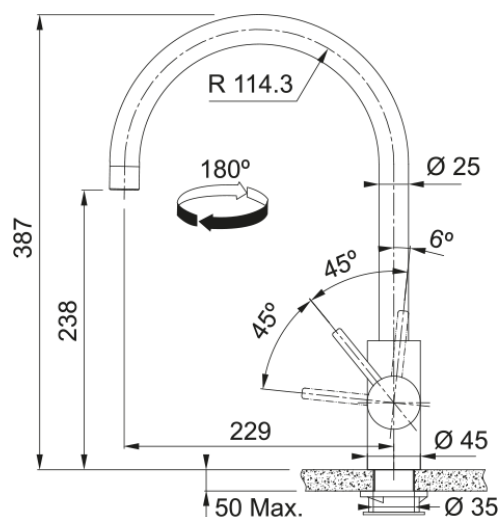

Grifo Eos Neo Inox | 115.0590.044

Grifo de cocina Eos Neo en inox, altura total de 387mm, con maneta lateral y mecanismo cerámico.

Aspecto

Versión caño	Grifo Diseño J
Color	Inox
Material	Inox 304

Dimensiones

Altura total	387.0
Diámetro orificio grifería	35 mm
Dimensión del cartucho	35 mm

Instalación

Tipo de fijación	Vástago
Conexión tubo de entrada	3/8"
Largo conducto suministro agua	450 mm

Especificaciones del producto

Presión	Alta presión
Versión	Caño giratorio
Tipo de mando	Mando lateral
Rotación grifo	180°
Caudal agua mezclada: 3 bares	12.06

Identificación de Producto

Marca	Franke
Familia	Maris
Gama	Eos Neo

Propiedades